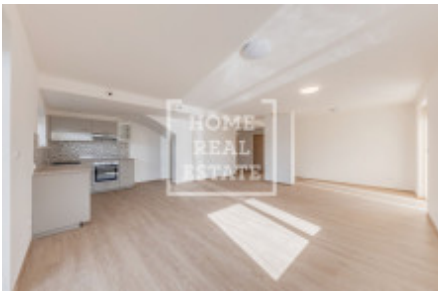

## Аренда дома семейный, 160 m<sup>2</sup> - Na Výsluní, Strančice

ID	<a href="#">36541</a>	Предложение	Аренда
Группа	Семейный	Меблированная	Меблированная
Локация	Na Výsluní	Общая площадь	160 m <sup>2</sup>
Город	<a href="#">Strančice</a>	Район	<a href="#">Strančice</a>
Городская часть	<a href="#">Strančice</a>	Статус	Реализовано