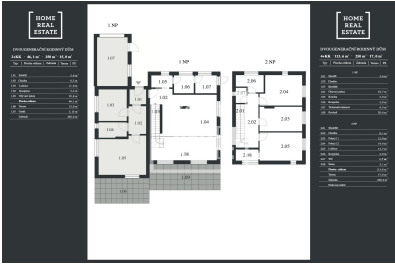

Аренда дома семейный, 160 m2 - Na Výsluní, Strančice

**HOME
REAL
ESTATE**

ID
Предложение
Группа
Меблированная
Локация
Общая площадь
Город
Район
Городская часть

[36541](#)
Аренда
Семейный
Меблированная
Na Výsluní
160 m²
[Strančice](#)
[Strančice](#)
[Strančice](#)