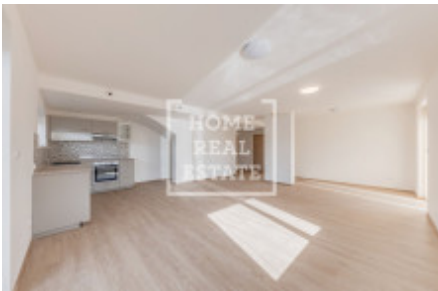

Аренда дома семейный, 160 m² - Na Výsluní, Strančice

ID	36541	Предложение	Аренда
Группа	Семейный	Меблированная	Меблированная
Локация	Na Výsluní	Общая площадь	160 m ²
Город	Strančice	Район	Strančice
Городская часть	Strančice	Статус	Реализовано