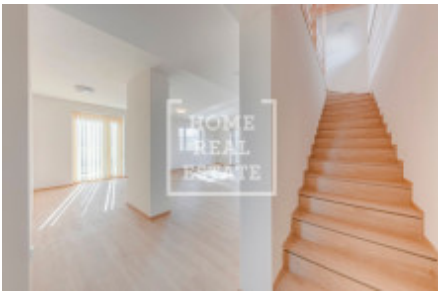

Аренда квартиры 4+kk, 114 m² - Na Výsluní, Strančice

ID	36539	Предложение	Аренда
Группа	4+kk	Меблированная	Меблированная
Локация	Na Výsluní	Форма собственности	Частная
Общая площадь	114 m²	Город	Strančice
Район	Strančice	Городская часть	Strančice
Статус	Реализовано