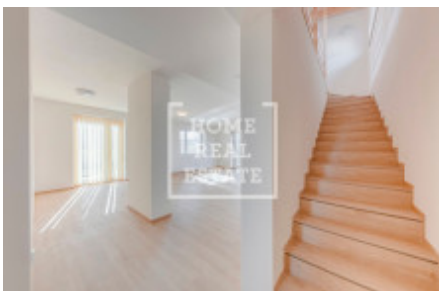

Аренда квартиры 4+kk, 114 m² - Na Výsluní, Strančice

ID	36539	Предложение	Аренда
Группа	4+kk	Меблированная	Меблированная
Локация	Na Výsluní	Форма собственности	Частная
Общая площадь	114 m²	Город	Strančice
Район	Strančice	Городская часть	Strančice
Статус	Реализовано