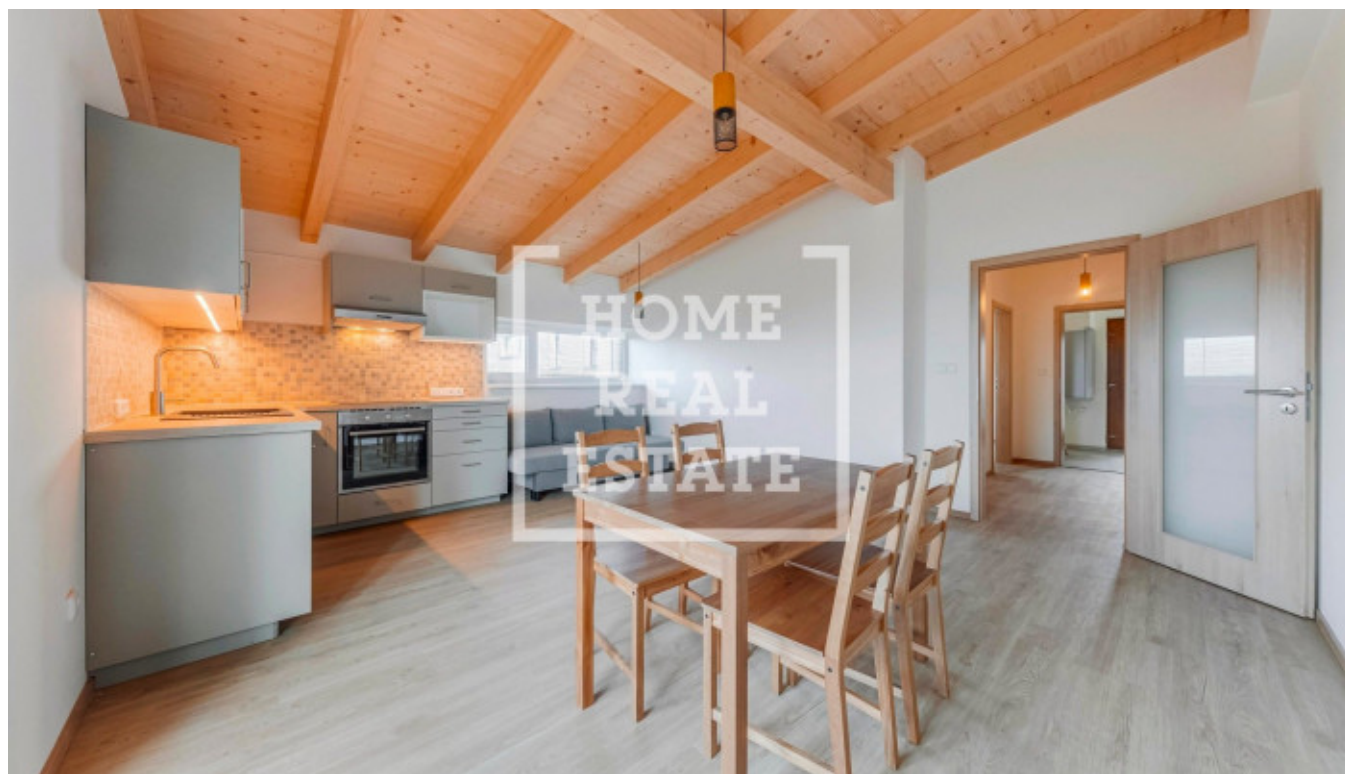

## Аренда квартиры 2+kk, 46 m<sup>2</sup> - Na Výsluní, Strančice

ID	<a href="#">36538</a>	Предложение	Аренда
Группа	2+kk	Меблированная	Меблированная
Локация	Na Výsluní	Форма собственности	Частная
Общая площадь	46 m <sup>2</sup>	Город	<a href="#">Strančice</a>
Район	<a href="#">Strančice</a>	Городская часть	<a href="#">Strančice</a>
Статус	Реализовано		