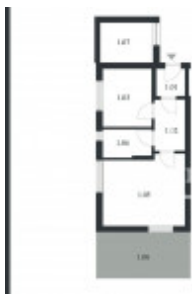

# Аренда квартиры 2+kk, 46 m<sup>2</sup> - Na Výsluní, Strančice

PROSTOR	POVRCH
obývací pokoj	13,50
kuchyň	8,00
spalna	10,50
koupelna	4,50
WC	1,50
koridorka	1,50
terasa	8,00
CELKEM	46,50

ID	<a href="#">36538</a>
Предложение	Аренда
Группа	2+kk
Меблированная	Меблированная
Локация	Na Výsluní
Форма собственности	Частная
Общая площадь	46 m <sup>2</sup>
Город	<a href="#">Strančice</a>
Район	<a href="#">Strančice</a>
Городская часть	<a href="#">Strančice</a>