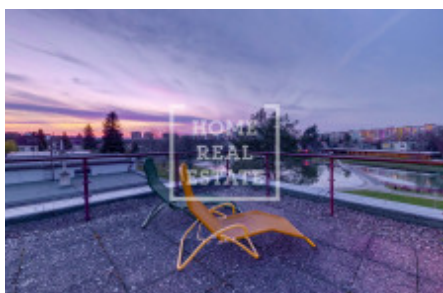

## Продажа дома семейный, 300 m<sup>2</sup> - Židlického, Lhotka

ID	<a href="#">36537</a>	Предложение	Продажа
Группа	Семейный	Меблированная	Частично меблированная
Локация	Židlického	Общая площадь	300 m <sup>2</sup>
Балкон	Балкон	Этаж	0 - Этаж
Город	<a href="#">Прага</a>	Район	<a href="#">Lhotka</a>
Городская часть	<a href="#">Lhotka</a>	Статус	Реализовано