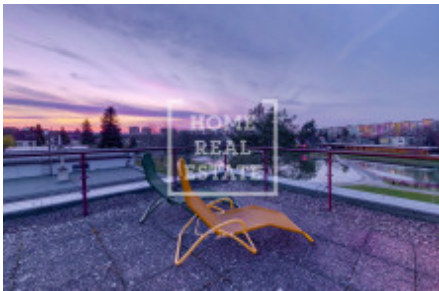

## Продажа дома семейный, 300 m<sup>2</sup> - Židlického, Lhotka

ID	<a href="#">36537</a>	Предложение	Продажа
Группа	Семейный	Меблированная	Частично меблированная
Локация	Židlického	Общая площадь	300 m <sup>2</sup>
Балкон	Балкон	Этаж	0 - Этаж
Город	<a href="#">Прага</a>	Район	<a href="#">Lhotka</a>
Городская часть	<a href="#">Lhotka</a>	Статус	Реализовано