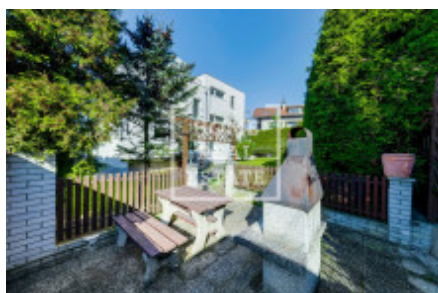

## Продажа дома семейный, 300 m<sup>2</sup> - Židlického, Lhotka

ID	<a href="#">36537</a>	Предложение	Продажа
Группа	Семейный	Меблированная	Частично меблированная
Локация	Židlického	Общая площадь	300 m <sup>2</sup>
Балкон	Балкон	Этаж	0 - Этаж
Город	<a href="#">Прага</a>	Район	<a href="#">Lhotka</a>
Городская часть	<a href="#">Lhotka</a>	Статус	Реализовано