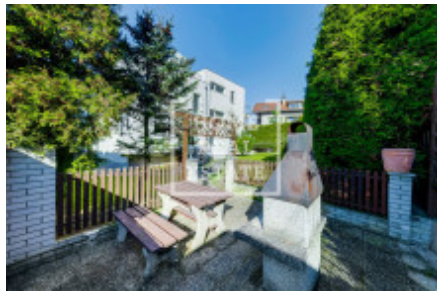

HOME
REAL
ESTATE

Продажа дома семейный, 300 m² - Židlického, Lhotka

ID	36537	Предложение	Продажа
Группа	Семейный	Меблированная	Частично меблированная
Локация	Židlického	Общая площадь	300 m ²
Балкон	Балкон	Этаж	0 - Этаж
Город	Прага	Район	Lhotka
Городская часть	Lhotka	Статус	Реализовано