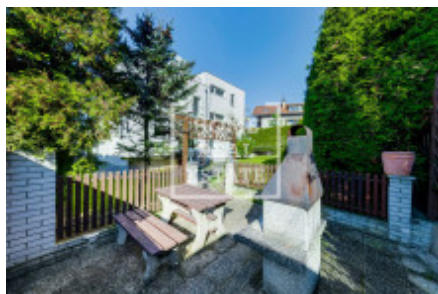

Продажа дома семейный, 300 m² - Židlického, Lhotka

ID	36537	Предложение	Продажа
Группа	Семейный	Меблированная	Частично меблированная
Локация	Židlického	Общая площадь	300 m ²
Балкон	Балкон	Этаж	0 - Этаж
Город	Прага	Район	Lhotka
Городская часть	Lhotka	Статус	Реализовано