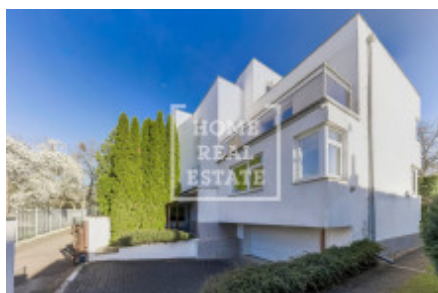

HOME
REAL
ESTATE

Продажа дома вилла, 338 m² - Židlického, Lhotka

ID	36536	Цена за м ²	88 610 Kč
Цена	29 950 000 Kč	Предложение	Продажа
Группа	Вилла	Меблированная	Частично меблированная
Локация	Židlického	Общая площадь	338 m ²
Балкон	Балкон	Этаж	0 - Этаж
Город	Прага	Район	Lhotka
Городская часть	Lhotka	Статус	В продаже