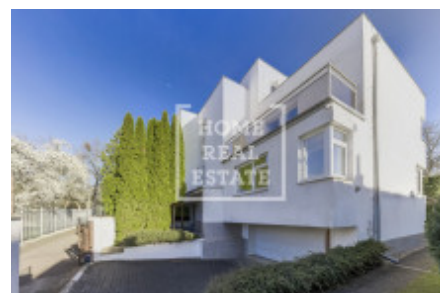

Продажа дома вилла, 338 m2 - Židlického, Lhotka

ID	36536	Предложение	Продажа
Группа	Вилла	Меблированная	Частично меблированная
Локация	Židlického	Общая площадь	338 m ²
Балкон	Балкон	Этаж	0 - Этаж
Город	Прага	Район	Lhotka
Городская часть	Lhotka	Статус	Реализовано