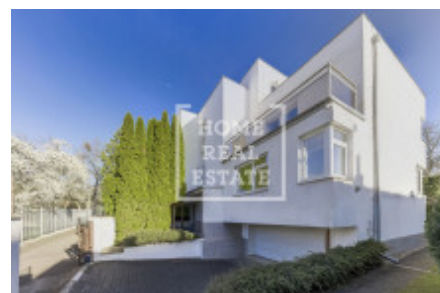

HOME
REAL
ESTATE

Продажа дома вилла, 338 m² - Židlického, Lhotka

ID	36536	Цена за м ²	88 610 Kč
Цена	29 950 000 Kč	Предложение	Продажа
Группа	Вилла	Меблированная	Частично меблированная
Локация	Židlického	Общая площадь	338 м ²
Балкон	Балкон	Этаж	0 - Этаж
Город	Прага	Район	Lhotka
Городская часть	Lhotka	Статус	В продаже