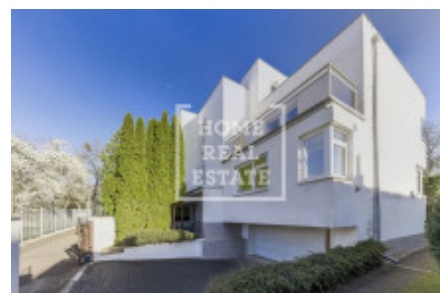

# Продажа дома вилла, 338 m<sup>2</sup> - Židlického, Lhotka

ID	<a href="#">36536</a>	Предложение	Продажа
Группа	Вилла	Меблированная	Частично меблированная
Локация	Židlického	Общая площадь	338 m <sup>2</sup>
Балкон	Балкон	Этаж	0 - Этаж
Город	<a href="#">Прага</a>	Район	<a href="#">Lhotka</a>
Городская часть	<a href="#">Lhotka</a>	Статус	Реализовано