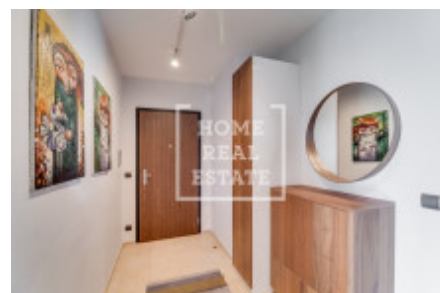

HOME
REAL
ESTATE

Аренда квартиры 3+kk, 90 m2 - Vostářova, Libeň

ID	36532	Предложение	Аренда
Группа	3+kk	Меблированная	Меблированная
Локация	Vostářova	Форма собственности	Частная
Общая площадь	90 m²	Город	Прага
Район	Libeň	Городская часть	Libeň
Статус	Реализовано