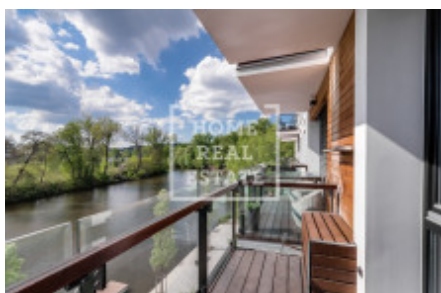

HOME
REAL
ESTATE

Аренда квартиры 3+kk, 90 m2 - Vostářova, Libeň

ID	36532	Предложение	Аренда
Группа	3+kk	Меблированная	Меблированная
Локация	Vostářova	Форма собственности	Частная
Общая площадь	90 m ²	Город	Прага
Район	Libeň	Городская часть	Libeň
Статус	Реализовано		