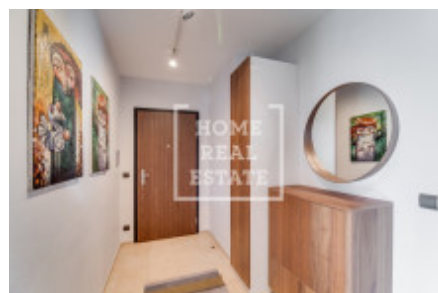

HOME
REAL
ESTATE

Аренда квартиры 3+kk, 90 m2 - Vostářova, Libeň

ID	36532	Предложение	Аренда
Группа	3+kk	Меблированная	Меблированная
Локация	Vostářova	Форма собственности	Частная
Общая площадь	90 m ²	Город	Прага
Район	Libeň	Городская часть	Libeň
Статус	Реализовано		