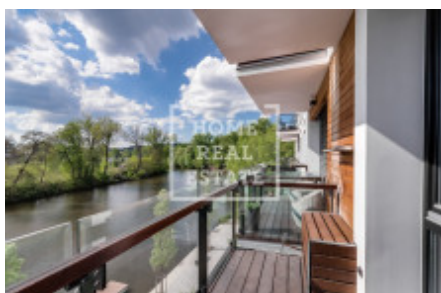

HOME
REAL
ESTATE

Аренда квартиры 3+kk, 90 m2 - Vostářova, Libeň

ID	36532	Предложение	Аренда
Группа	3+kk	Меблированная	Меблированная
Локация	Vostářova	Форма собственности	Частная
Общая площадь	90 m²	Город	Прага
Район	Libeň	Городская часть	Libeň
Статус	Реализовано