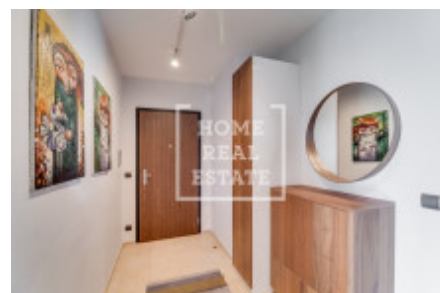

HOME
REAL
ESTATE

Аренда квартиры 3+kk, 90 m2 - Vostářova, Libeň

ID	36532	Предложение	Аренда
Группа	3+kk	Меблированная	Меблированная
Локация	Vostářova	Форма собственности	Частная
Общая площадь	90 m ²	Город	Прага
Район	Libeň	Городская часть	Libeň
Статус	Реализовано		