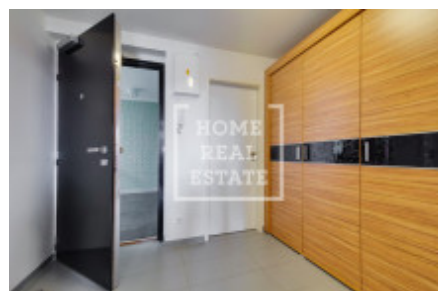

HOME
REAL
ESTATE

Аренда квартиры 1+kk, 45 m² - Švédská, Smíchov

ID	36531	Предложение	Аренда
Группа	1+kk	Меблированная	Меблированная
Локация	Švédská	Форма собственности	Частная
Общая площадь	45 m ²	Этаж	5 - Этаж
Город	Прага	Район	Smíchov
Городская часть	Smíchov	Статус	Реализовано