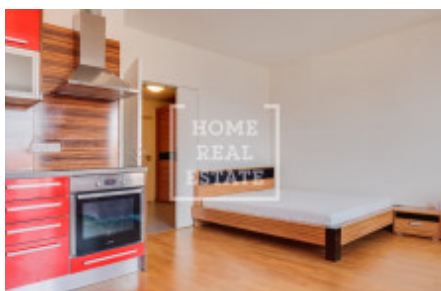

HOME
REAL
ESTATE

Аренда квартиры 1+kk, 45 m² - Švédská, Smíchov

ID	36531	Предложение	Аренда
Группа	1+kk	Меблированная	Меблированная
Локация	Švédská	Форма собственности	Частная
Общая площадь	45 m²	Этаж	5 - Этаж
Город	Прага	Район	Smíchov
Городская часть	Smíchov	Статус	Реализовано