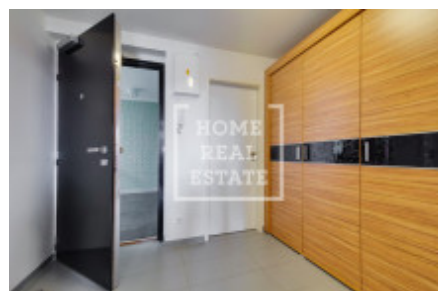

HOME
REAL
ESTATE

Аренда квартиры 1+kk, 45 m² - Švédská, Smíchov

| | | | |
|-----------------|-------------------------|---------------------|-------------------------|
| ID | 36531 | Предложение | Аренда |
| Группа | 1+kk | Меблированная | Меблированная |
| Локация | Švédská | Форма собственности | Частная |
| Общая площадь | 45 m ² | Этаж | 5 - Этаж |
| Город | Прага | Район | Smíchov |
| Городская часть | Smíchov | Статус | Реализовано |