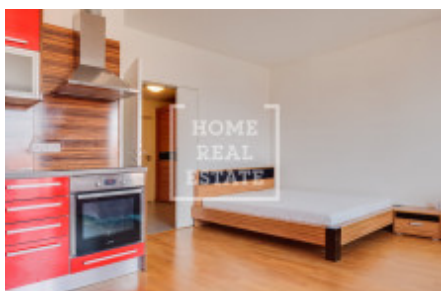

HOME
REAL
ESTATE

Аренда квартиры 1+kk, 45 m² - Švédská, Smíchov

| | | | |
|-----------------|-------------------------|---------------------|-------------------------|
| ID | 36531 | Предложение | Аренда |
| Группа | 1+kk | Меблированная | Меблированная |
| Локация | Švédská | Форма собственности | Частная |
| Общая площадь | 45 m ² | Этаж | 5 - Этаж |
| Город | Прага | Район | Smíchov |
| Городская часть | Smíchov | Статус | Реализовано |