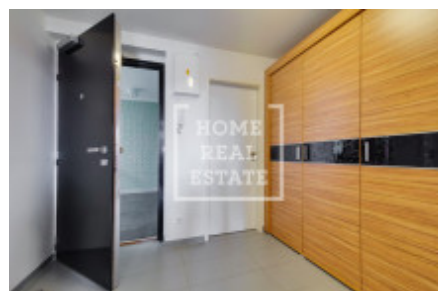

HOME
REAL
ESTATE

Аренда квартиры 1+kk, 45 m² - Švédská, Smíchov

ID	36531	Предложение	Аренда
Группа	1+kk	Меблированная	Меблированная
Локация	Švédská	Форма собственности	Частная
Общая площадь	45 m²	Этаж	5 - Этаж
Город	Прага	Район	Smíchov
Городская часть	Smíchov	Статус	Реализовано