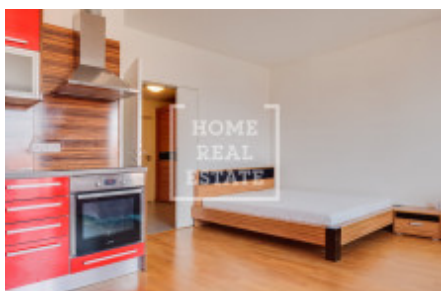

HOME
REAL
ESTATE

Аренда квартиры 1+kk, 45 m² - Švédská, Smíchov

ID	36531	Предложение	Аренда
Группа	1+kk	Меблированная	Меблированная
Локация	Švédská	Форма собственности	Частная
Общая площадь	45 m ²	Этаж	5 - Этаж
Город	Прага	Район	Smíchov
Городская часть	Smíchov	Статус	Реализовано