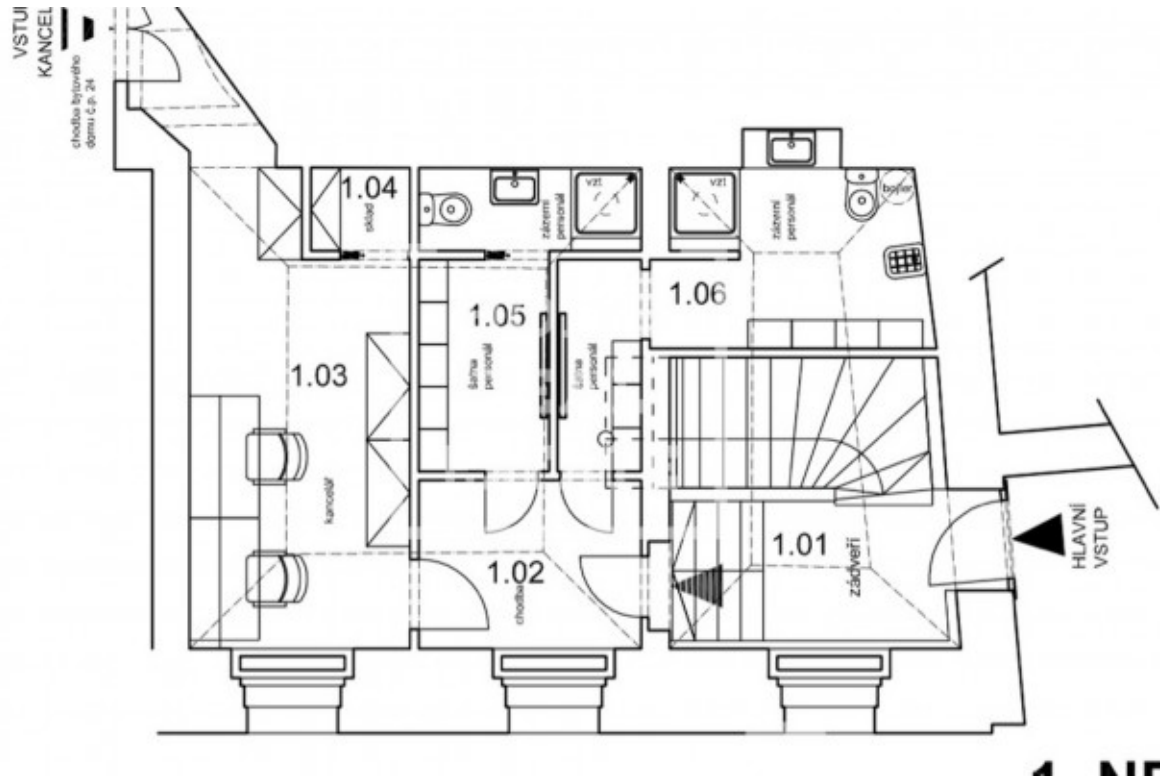

## Аренда коммерческой недвижимости офисы, 48 m<sup>2</sup> - Ostrovní, Nové Město

ID	<a href="#">36530</a>	Предложение	Аренда
Группа	Офисы	Меблированная	Частично меблированная
Локация	Ostrovní	Общая площадь	48 m <sup>2</sup>
Город	<a href="#">Прага</a>	Район	<a href="#">Nové Město</a>
Городская часть	<a href="#">Nové Město</a>	Статус	Реализовано