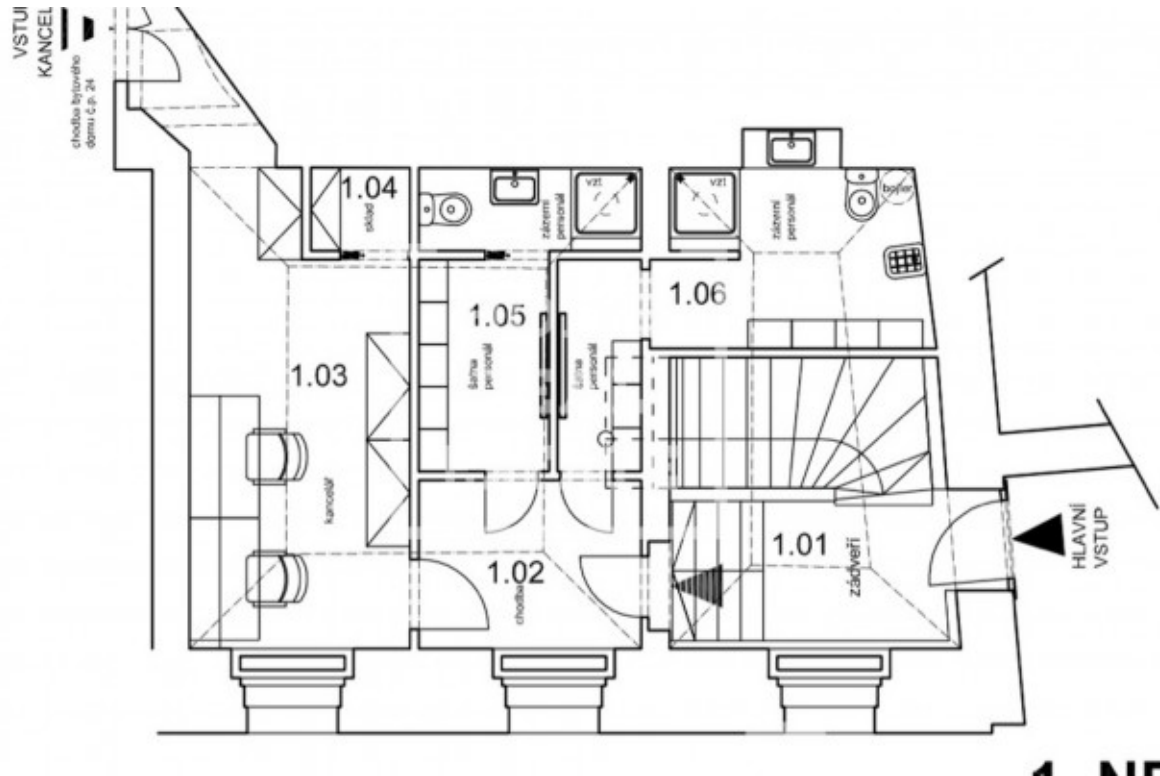

HOME
REAL
ESTATE

Аренда коммерческой недвижимости офисы, 48 m² - Ostrovní, Nové Město

ID	36530	Предложение	Аренда
Группа	Офисы	Меблированная	Частично меблированная
Локация	Ostrovní	Общая площадь	48 m ²
Город	Прага	Район	Nové Město
Городская часть	Nové Město	Статус	Реализовано