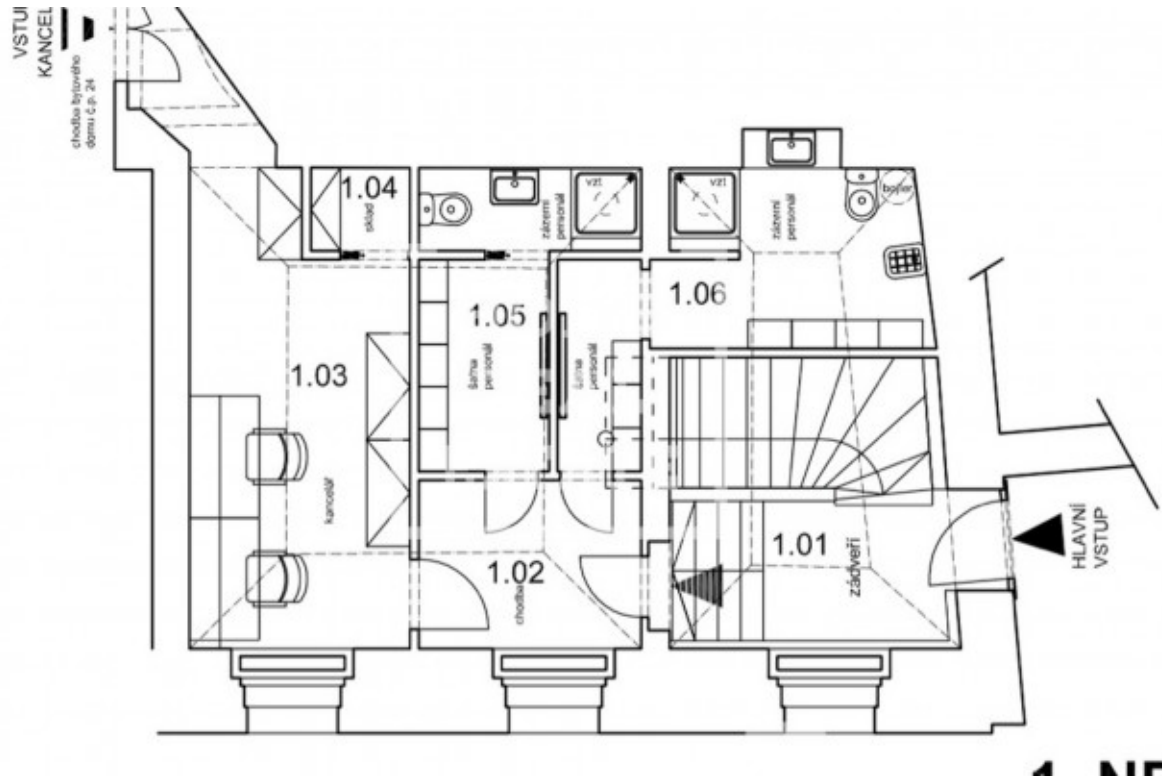

HOME
REAL
ESTATE

Аренда коммерческой недвижимости офисы, 48 m² - Ostrovní, Nové Město

ID	36530	Предложение	Аренда
Группа	Офисы	Меблированная	Частично меблированная
Локация	Ostrovní	Общая площадь	48 m ²
Город	Прага	Район	Nové Město
Городская часть	Nové Město	Статус	Реализовано