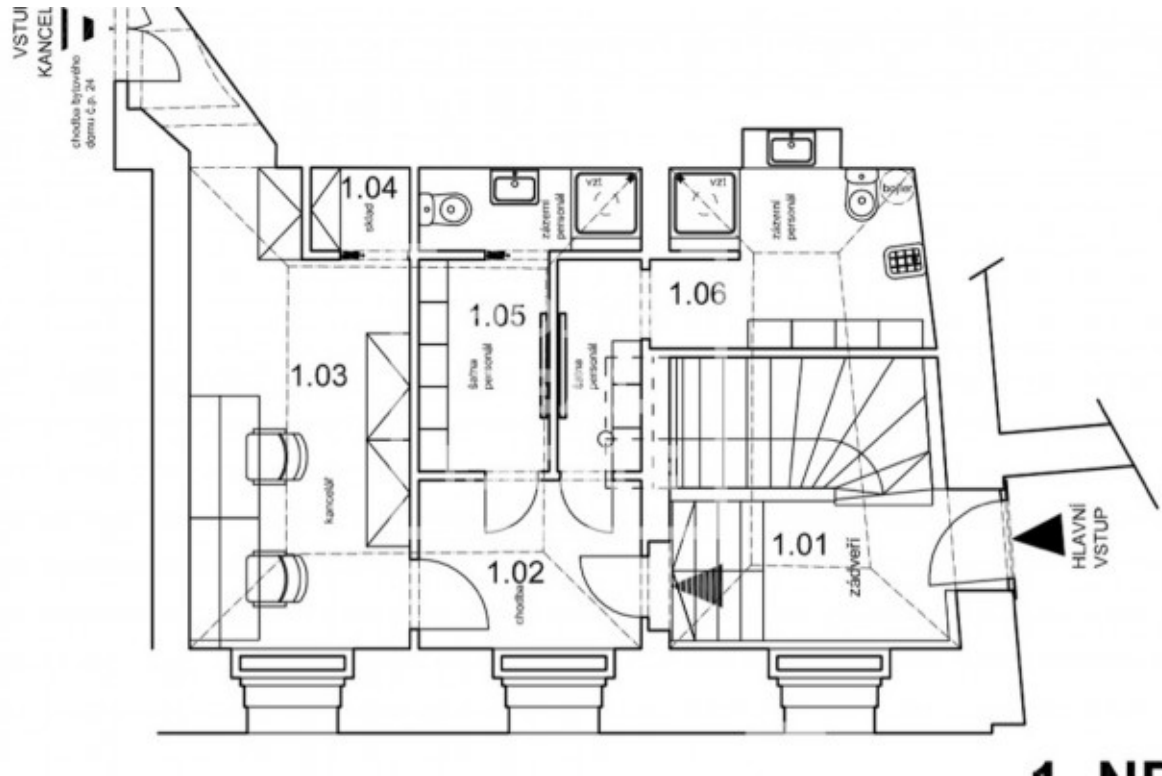

## Аренда коммерческой недвижимости офисы, 48 m<sup>2</sup> - Ostrovní, Nové Město

ID	<a href="#">36530</a>	Предложение	Аренда
Группа	Офисы	Меблированная	Частично меблированная
Локация	Ostrovní	Общая площадь	48 m <sup>2</sup>
Город	<a href="#">Прага</a>	Район	<a href="#">Nové Město</a>
Городская часть	<a href="#">Nové Město</a>	Статус	Реализовано