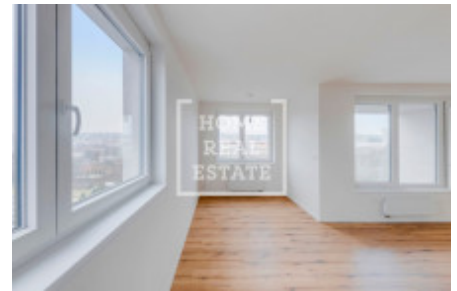

HOME
REAL
ESTATE

Продажа квартиры 2+kk, 69 m² - Pod Harfou, Vysočany

ID	36529	Предложение	Продажа
Группа	2+kk	Меблированная	Частично меблированная
Локация	Pod Harfou	Форма собственности	Кооператив
Общая площадь	69 m ²	Балкон	Балкон
Этаж	8 - Этаж	Город	Прага
Район	Vysočany	Городская часть	Vysočany
Статус	Реализовано		