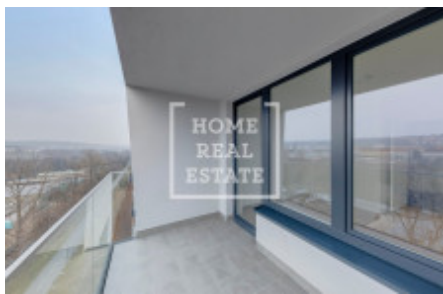

Продажа квартиры 2+kk, 69 m² - Pod Harfou, Vysočany

ID	36529	Предложение	Продажа
Группа	2+kk	Меблированная	Частично меблированная
Локация	Pod Harfou	Форма собственности	Кооператив
Общая площадь	69 m ²	Балкон	Балкон
Этаж	8 - Этаж	Город	Прага
Район	Vysočany	Городская часть	Vysočany
Статус	Реализовано		