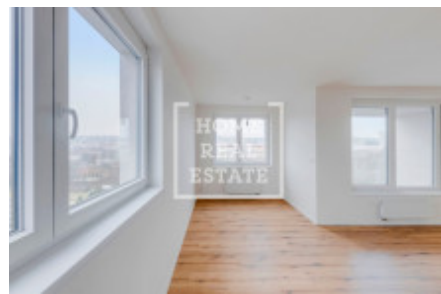

Продажа квартиры 2+kk, 69 m² - Pod Harfou, Vysočany

ID	36529	Предложение	Продажа
Группа	2+kk	Меблированная	Частично меблированная
Локация	Pod Harfou	Форма собственности	Кооператив
Общая площадь	69 m ²	Балкон	Балкон
Этаж	8 - Этаж	Город	Прага
Район	Vysočany	Городская часть	Vysočany
Статус	Реализовано		