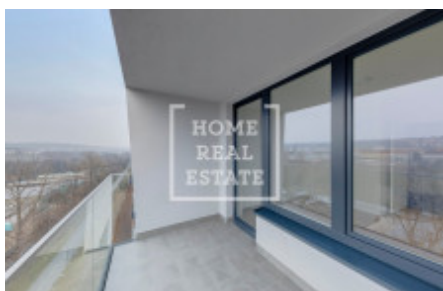

HOME
REAL
ESTATE

Продажа квартиры 2+kk, 69 m² - Pod Harfou, Vysočany

ID	36528	Предложение	Продажа
Группа	2+kk	Меблированная	Частично меблированная
Локация	Pod Harfou	Форма собственности	Частная
Общая площадь	69 m ²	Балкон	Балкон
Этаж	8 - Этаж	Город	Прага
Район	Vysočany	Городская часть	Vysočany
Статус	Реализовано		