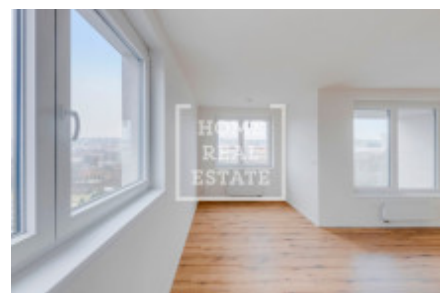

HOME
REAL
ESTATE

Продажа квартиры 2+kk, 69 m² - Pod Harfou, Vysočany

ID	36528	Предложение	Продажа
Группа	2+kk	Меблированная	Частично меблированная
Локация	Pod Harfou	Форма собственности	Частная
Общая площадь	69 m ²	Балкон	Балкон
Этаж	8 - Этаж	Город	Прага
Район	Vysočany	Городская часть	Vysočany
Статус	Реализовано		