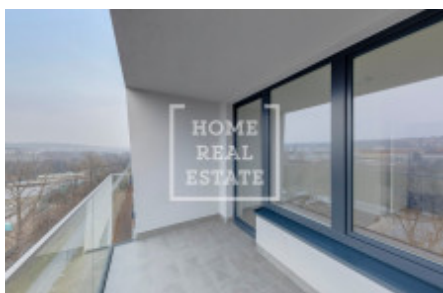

HOME
REAL
ESTATE

Продажа квартиры 2+kk, 69 m² - Pod Harfou, Vysočany

ID	36528	Предложение	Продажа
Группа	2+kk	Меблированная	Частично меблированная
Локация	Pod Harfou	Форма собственности	Частная
Общая площадь	69 m ²	Балкон	Балкон
Этаж	8 - Этаж	Город	Прага
Район	Vysočany	Городская часть	Vysočany
Статус	Реализовано		