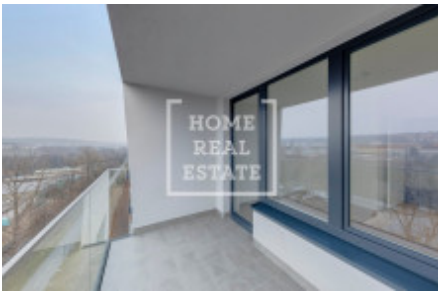

HOME
REAL
ESTATE

Продажа квартиры 2+kk, 69 m² - Pod Harfou, Vysočany

ID	36528	Предложение	Продажа
Группа	2+kk	Меблированная	Частично меблированная
Локация	Pod Harfou	Форма собственности	Частная
Общая площадь	69 m ²	Балкон	Балкон
Этаж	8 - Этаж	Город	Прага
Район	Vysočany	Городская часть	Vysočany
Статус	Реализовано		