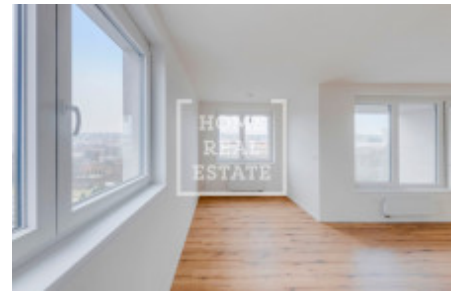

HOME
REAL
ESTATE

Продажа квартиры 2+kk, 69 m² - Pod Harfou, Vysočany

ID	36528	Предложение	Продажа
Группа	2+kk	Меблированная	Частично меблированная
Локация	Pod Harfou	Форма собственности	Частная
Общая площадь	69 m ²	Балкон	Балкон
Этаж	8 - Этаж	Город	Прага
Район	Vysočany	Городская часть	Vysočany
Статус	Реализовано		