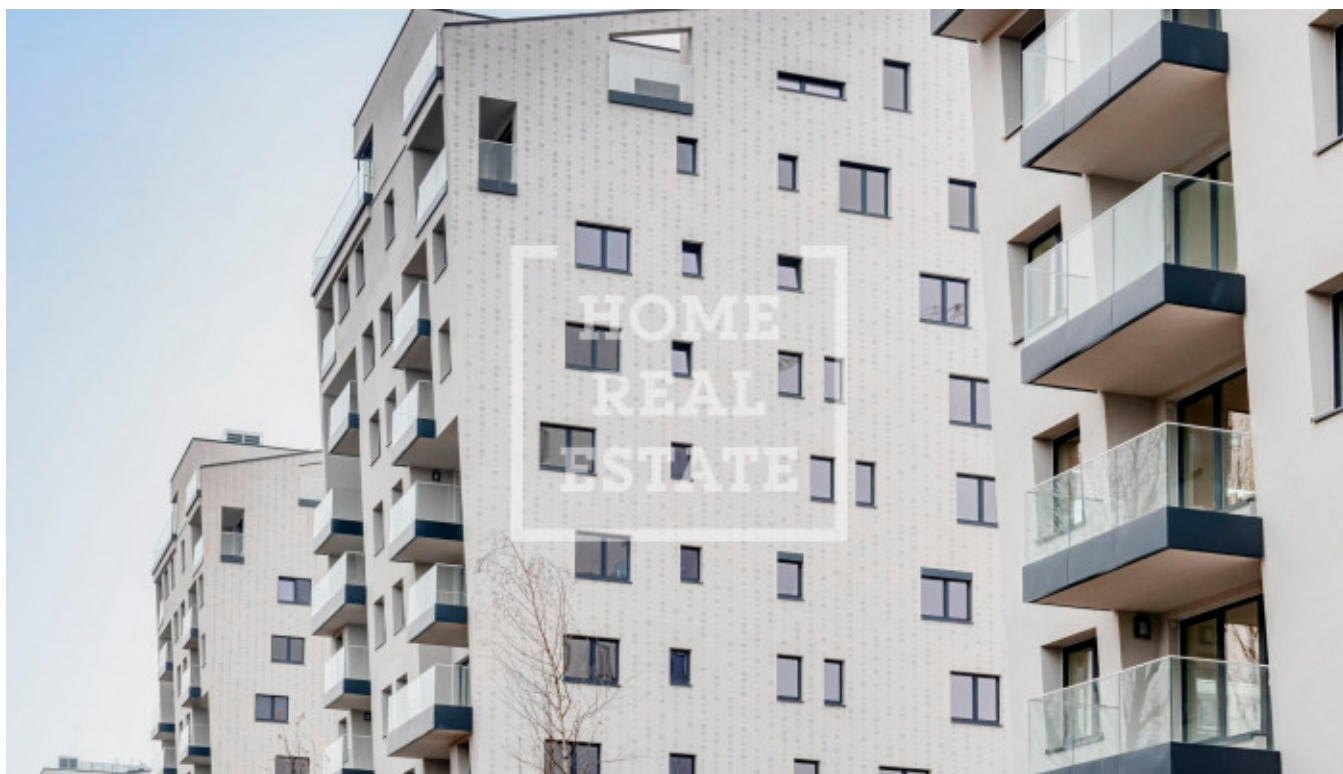

HOME
REAL
ESTATE

Продажа квартиры 2+kk, 69 m² - Pod Harfou, Vysočany

ID	36528	Предложение	Продажа
Группа	2+kk	Меблированная	Частично меблированная
Локация	Pod Harfou	Форма собственности	Частная
Общая площадь	69 m ²	Балкон	Балкон
Этаж	8 - Этаж	Город	Прага
Район	Vysočany	Городская часть	Vysočany
Статус	Реализовано		