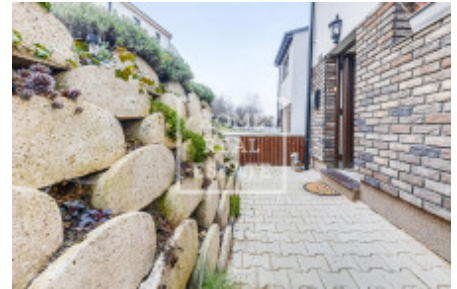

HOME
REAL
ESTATE

Продажа дома семейный, 116 m² - U Hřiště, Stehelčevy

ID	36527	Предложение	Продажа
Группа	Семейный	Меблированная	Меблированная
Локация	U Hřiště	Общая площадь	116 m²
Этаж	0 - Этаж	Город	Stehelčevy
Район	Stehelčevy	Городская часть	Stehelčevy
Статус	Реализовано