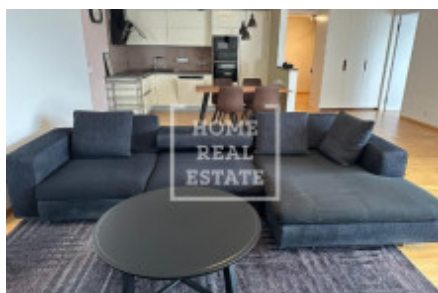

## Аренда квартиры 2+kk, 100 m<sup>2</sup> - Holečkova, Smíchov

ID	<a href="#">36524</a>	Предложение	Аренда
Группа	2+kk	Локация	Holečkova
Форма собственности	Частная	Общая площадь	100 m <sup>2</sup>
Балкон	Балкон	Этаж	4 - Этаж
Город	<a href="#">Прага</a>	Район	<a href="#">Smíchov</a>
Городская часть	<a href="#">Košíře</a>	Статус	Реализовано