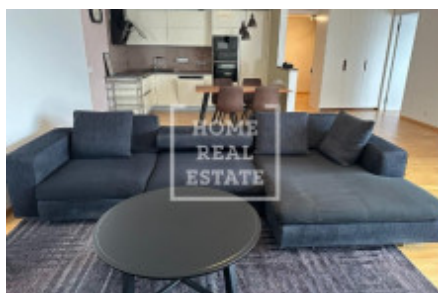

HOME
REAL
ESTATE

Аренда квартиры 2+kk, 100 m² - Holečkova, Smíchov

ID	36524	Предложение	Аренда
Группа	2+kk	Локация	Holečkova
Форма собственности	Частная	Общая площадь	100 m ²
Балкон	Балкон	Этаж	4 - Этаж
Город	Прага	Район	Smíchov
Городская часть	Košíře	Статус	Реализовано