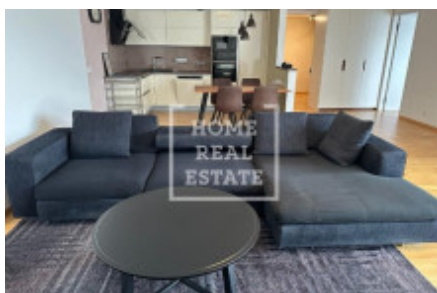

HOME
REAL
ESTATE

Аренда квартиры 2+kk, 100 m² - Holečkova, Smíchov

ID	36524	Предложение	Аренда
Группа	2+kk	Локация	Holečkova
Форма собственности	Частная	Общая площадь	100 m ²
Балкон	Балкон	Этаж	4 - Этаж
Город	Прага	Район	Smíchov
Городская часть	Košíře	Статус	Реализовано