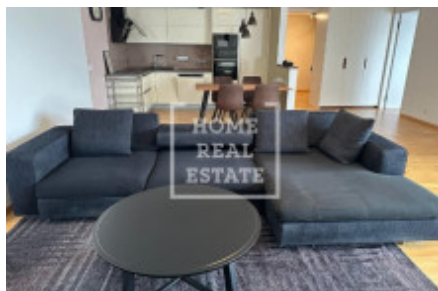

Аренда квартиры 2+kk, 100 m² - Holečkova, Smíchov

ID	36524	Предложение	Аренда
Группа	2+kk	Локация	Holečkova
Форма собственности	Частная	Общая площадь	100 m ²
Балкон	Балкон	Этаж	4 - Этаж
Город	Прага	Район	Smíchov
Городская часть	Košíře	Статус	Реализовано