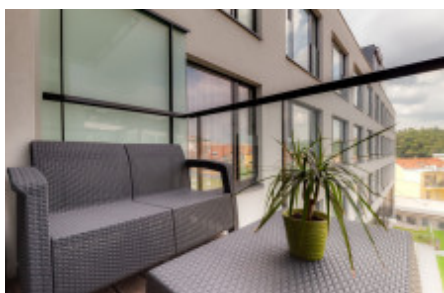

HOME
REAL
ESTATE

Аренда квартиры 2+kk, 100 m² - Holečkova, Smíchov

ID	36524	Предложение	Аренда
Группа	2+kk	Локация	Holečkova
Форма собственности	Частная	Общая площадь	100 m ²
Балкон	Балкон	Этаж	4 - Этаж
Город	Прага	Район	Smíchov
Городская часть	Košíře	Статус	Реализовано