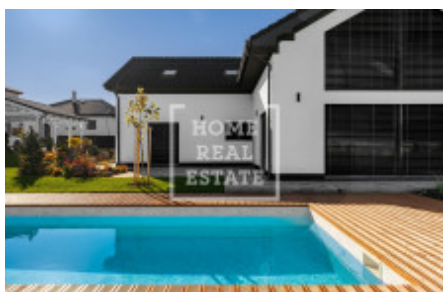

HOME
REAL
ESTATE

Продажа дома семейный, 308 m², Туғану

ID	36522	Предложение	Продажа
Группа	Семейный	Меблированная	Меблированная
Общая площадь	308 m ²	Этаж	0 - Этаж
Город	Туғану	Район	Туғану
Статус	Реализовано		