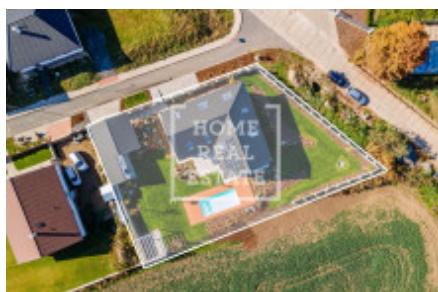

HOME
REAL
ESTATE

Продажа дома семейный, 308 m², Туғану

ID	36522	Предложение	Продажа
Группа	Семейный	Меблированная	Меблированная
Общая площадь	308 m ²	Этаж	0 - Этаж
Город	Туғану	Район	Туғану
Статус	Реализовано		