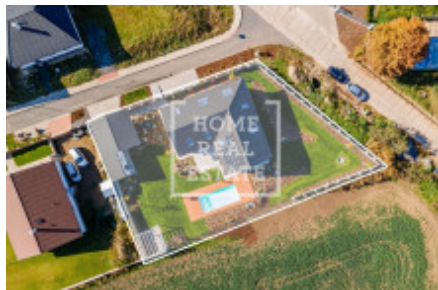

Продажа дома семейный, 308 m², Туғану

ID	36522	Предложение	Продажа
Группа	Семейный	Меблированная	Меблированная
Общая площадь	308 m ²	Этаж	0 - Этаж
Город	Туғану	Район	Туғану
Статус	Реализовано		