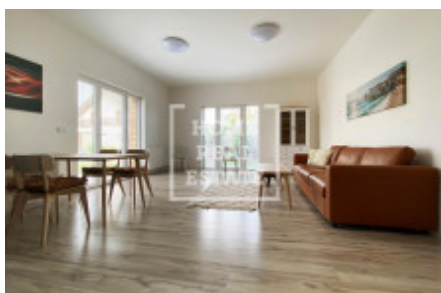

HOME
REAL
ESTATE

Аренда дома семейный, 120 m², Stehelčeves

ID	36521	Предложение	Аренда
Группа	Семейный	Меблированная	Меблированная
Общая площадь	120 m²	Этаж	0 - Этаж
Город	Stehelčeves	Район	Stehelčeves
Статус	Реализовано