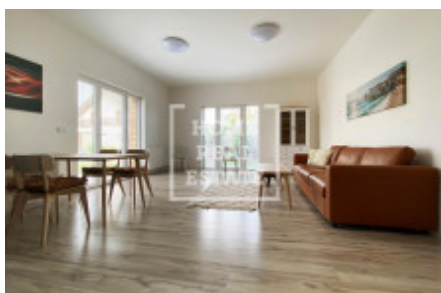

## Аренда дома семейный, 120 m<sup>2</sup>, Stehelčeves

ID	<a href="#">36521</a>	Предложение	Аренда
Группа	Семейный	Меблированная	Меблированная
Общая площадь	120 m <sup>2</sup>	Этаж	0 - Этаж
Город	<a href="#">Stehelčeves</a>	Район	<a href="#">Stehelčeves</a>
Статус	Реализовано		