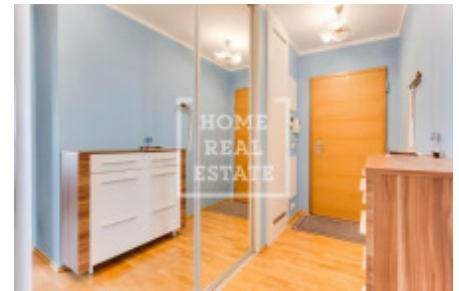

## Аренда квартиры 2+kk, 52 m<sup>2</sup> - Karla Engliš, Smíchov

ID	<a href="#">36520</a>	Предложение	Аренда
Группа	2+kk	Меблированная	Меблированная
Локация	Karla Engliš	Форма собственности	Частная
Общая площадь	52 m <sup>2</sup>	Этаж	7 - Этаж
Город	<a href="#">Прага</a>	Район	<a href="#">Smíchov</a>
Городская часть	<a href="#">Smíchov</a>	Статус	Реализовано