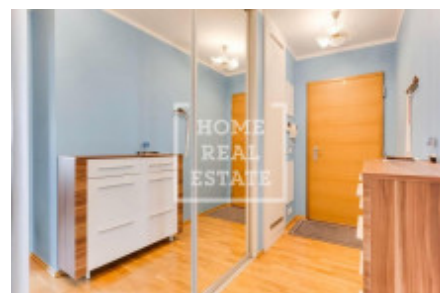

## Аренда квартиры 2+kk, 52 m<sup>2</sup> - Karla Engliš, Smíchov

ID	<a href="#">36520</a>	Предложение	Аренда
Группа	2+kk	Меблированная	Меблированная
Локация	Karla Engliš	Форма собственности	Частная
Общая площадь	52 m <sup>2</sup>	Этаж	7 - Этаж
Город	<a href="#">Прага</a>	Район	<a href="#">Smíchov</a>
Городская часть	<a href="#">Smíchov</a>	Статус	Реализовано