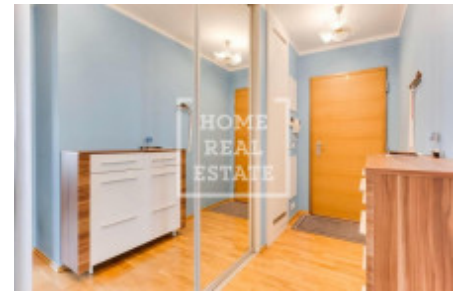

HOME
REAL
ESTATE

Аренда квартиры 2+kk, 52 m² - Karla Engliš, Smíchov

ID	36520	Предложение	Аренда
Группа	2+kk	Меблированная	Меблированная
Локация	Karla Engliš	Форма собственности	Частная
Общая площадь	52 m ²	Этаж	7 - Этаж
Город	Прага	Район	Smíchov
Городская часть	Smíchov	Статус	Реализовано