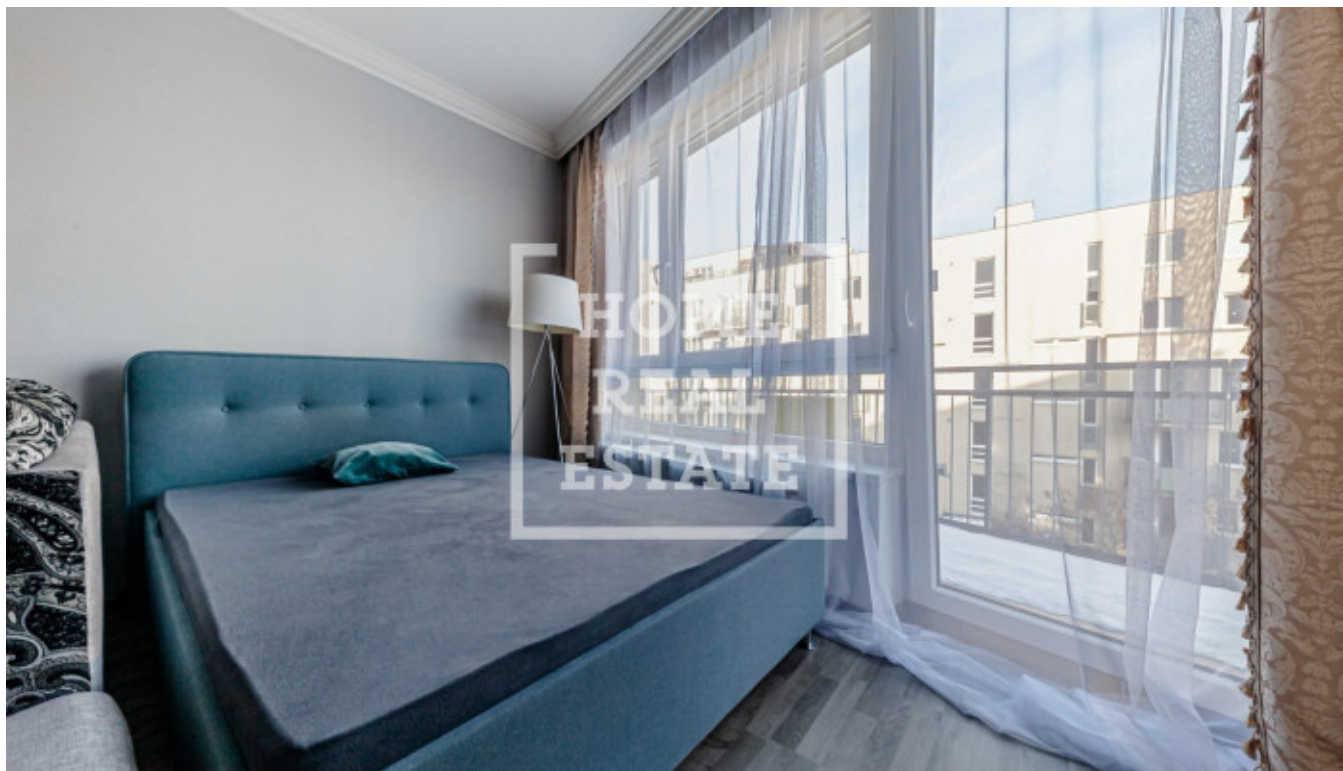

HOME
REAL
ESTATE

Аренда квартиры 1+kk, 40 m² - Řižská,

ID	36519	Предложение	Аренда
Группа	1+kk	Меблированная	Меблированная
Локация	Řižská	Форма собственности	Частная
Общая площадь	40 m ²	Балкон	Балкон
Этаж	2 - Этаж	Город	Прага
Городская часть	Hostivař	Статус	Реализовано