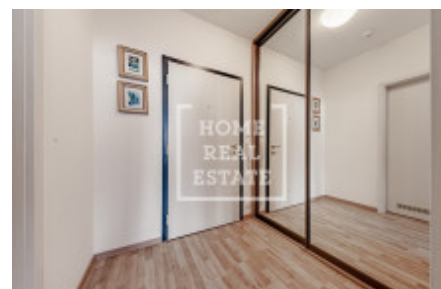

HOME
REAL
ESTATE

Аренда квартиры 1+kk, 40 m² - Řižská,

ID	36519	Предложение	Аренда
Группа	1+kk	Меблированная	Меблированная
Локация	Řižská	Форма собственности	Частная
Общая площадь	40 m ²	Балкон	Балкон
Этаж	2 - Этаж	Город	Прага
Городская часть	Hostivař	Статус	Реализовано