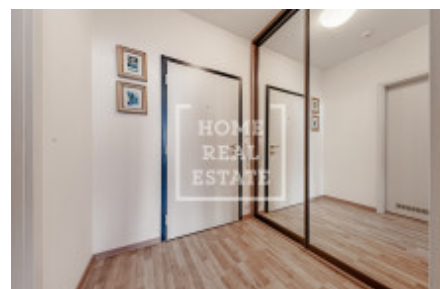

HOME
REAL
ESTATE

Аренда квартиры 1+kk, 40 m² - Řižská,

ID	36519	Предложение	Аренда
Группа	1+kk	Меблированная	Меблированная
Локация	Řižská	Форма собственности	Частная
Общая площадь	40 m ²	Балкон	Балкон
Этаж	2 - Этаж	Город	Прага
Городская часть	Hostivař	Статус	Реализовано