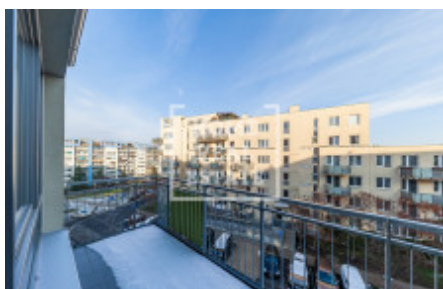

## Аренда квартиры 1+kk, 40 m<sup>2</sup> - Řižská,

ID	<a href="#">36519</a>	Предложение	Аренда
Группа	1+kk	Меблированная	Меблированная
Локация	Řižská	Форма собственности	Частная
Общая площадь	40 m <sup>2</sup>	Балкон	Балкон
Этаж	2 - Этаж	Город	<a href="#">Прага</a>
Городская часть	<a href="#">Hostivař</a>	Статус	Реализовано