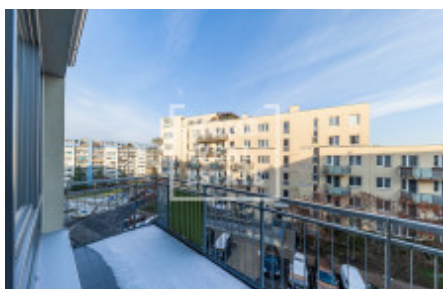

HOME
REAL
ESTATE

Аренда квартиры 1+kk, 40 m² - Řižská,

ID	36519	Предложение	Аренда
Группа	1+kk	Меблированная	Меблированная
Локация	Řižská	Форма собственности	Частная
Общая площадь	40 m ²	Балкон	Балкон
Этаж	2 - Этаж	Город	Прага
Городская часть	Hostivař	Статус	Реализовано