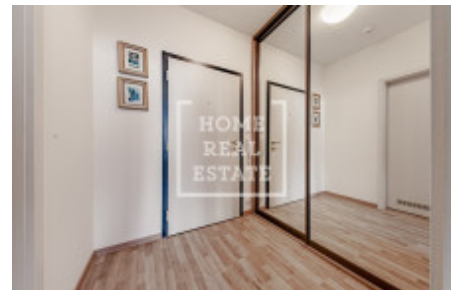

Аренда квартиры 1+kk, 40 m² - Řižská,

ID	36519	Предложение	Аренда
Группа	1+kk	Меблированная	Меблированная
Локация	Řižská	Форма собственности	Частная
Общая площадь	40 m ²	Балкон	Балкон
Этаж	2 - Этаж	Город	Прага
Городская часть	Hostivař	Статус	Реализовано