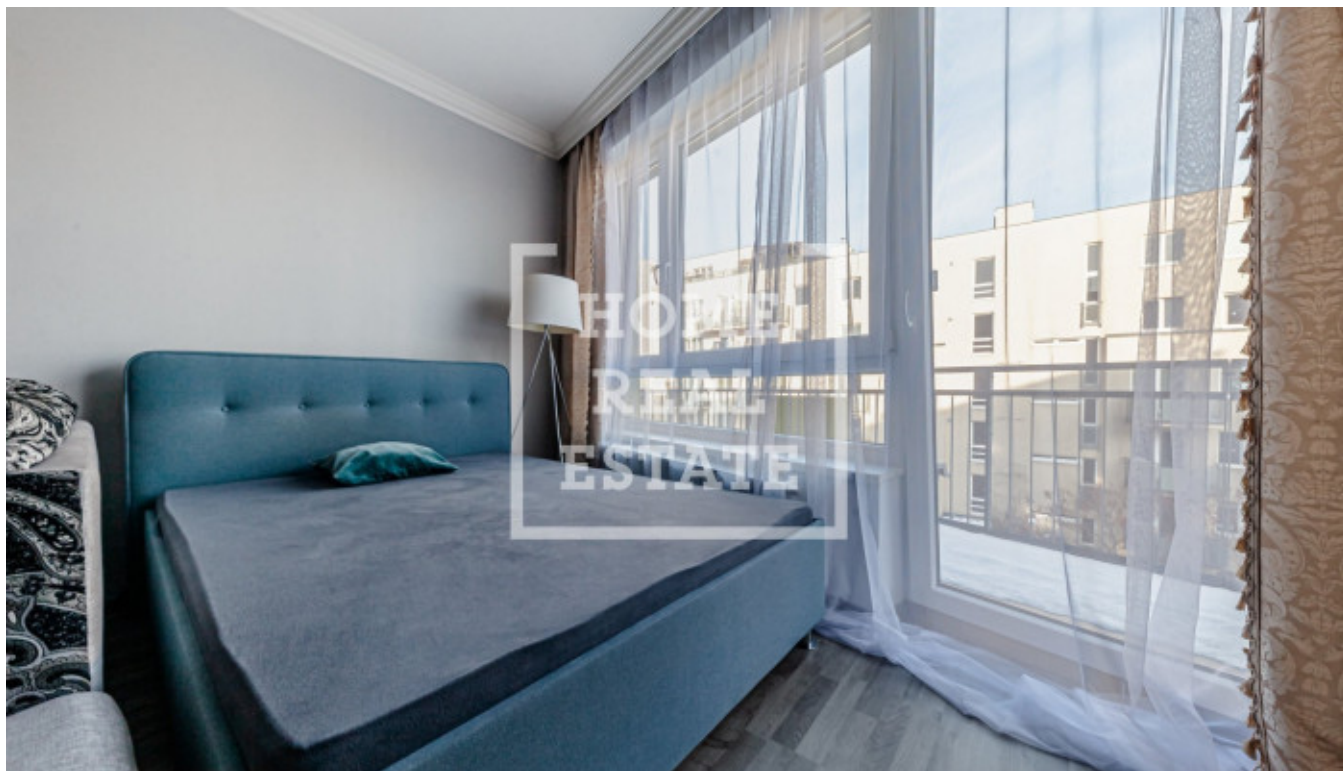

## Аренда квартиры 1+kk, 40 m<sup>2</sup> - Řižská,

ID	<a href="#">36519</a>	Предложение	Аренда
Группа	1+kk	Меблированная	Меблированная
Локация	Řižská	Форма собственности	Частная
Общая площадь	40 m <sup>2</sup>	Балкон	Балкон
Этаж	2 - Этаж	Город	<a href="#">Прага</a>
Городская часть	<a href="#">Hostivař</a>	Статус	Реализовано