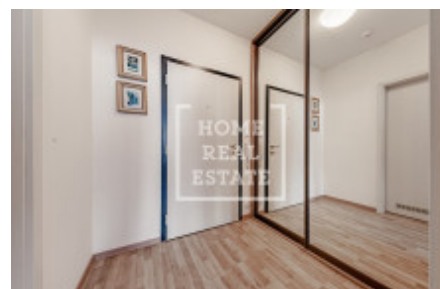

## Аренда квартиры 1+kk, 40 m<sup>2</sup> - Řižská,

ID	<a href="#">36519</a>	Предложение	Аренда
Группа	1+kk	Меблированная	Меблированная
Локация	Řižská	Форма собственности	Частная
Общая площадь	40 m <sup>2</sup>	Балкон	Балкон
Этаж	2 - Этаж	Город	<a href="#">Прага</a>
Городская часть	<a href="#">Hostivař</a>	Статус	Реализовано