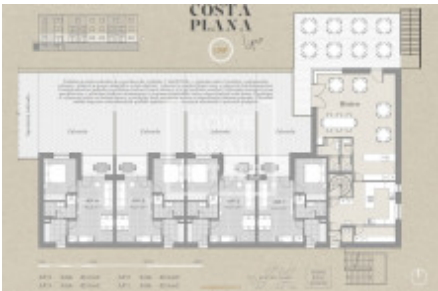

HOME
REAL
ESTATE

Аренда коммерческой недвижимости ресторан, 100 m², Černá v Pošumaví

ID	36518	Цена за м ²	300 Kč
Цена	30 000 Kč	Предложение	Аренда
Группа	ресторан	Меблированная	Меблированная
Общая площадь	100 m ²	Этаж	1 - Этаж
Город	Černá v Pošumaví	Район	Černá v Pošumaví
Статус	В продаже		