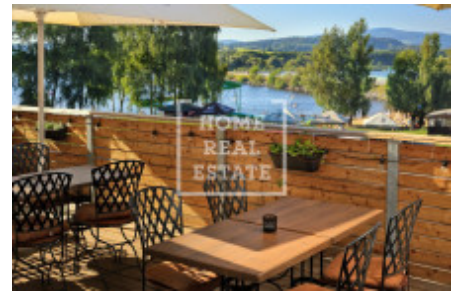

HOME
REAL
ESTATE

Аренда коммерческой недвижимости ресторан, 100 m², Černá v Pošumaví

ID	36518	Цена за м ²	300 Kč
Цена	30 000 Kč	Предложение	Аренда
Группа	ресторан	Меблированная	Меблированная
Общая площадь	100 m ²	Этаж	1 - Этаж
Город	Černá v Pošumaví	Район	Černá v Pošumaví
Статус	В продаже		