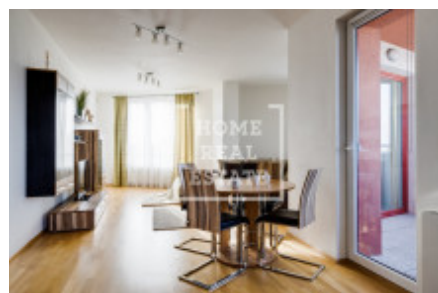

HOME
REAL
ESTATE

Аренда квартиры 3+kk, 93 m² - Tumačovská, Stodůlky

ID	36517	Предложение	Аренда
Группа	3+kk	Меблированная	Меблированная
Локация	Tumačovská	Форма собственности	Частная
Общая площадь	93 m ²	Балкон	Балкон
Этаж	3 - Этаж	Город	Прага
Район	Stodůlky	Городская часть	Stodůlky
Статус	Реализовано		