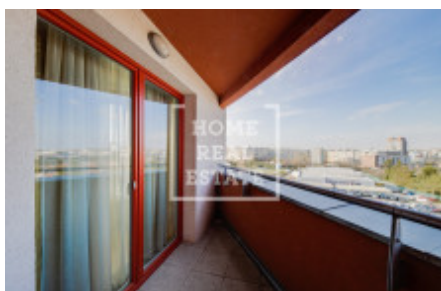

HOME
REAL
ESTATE

Аренда квартиры 3+kk, 93 m² - Tumačovská, Stodůlky

ID	36517	Предложение	Аренда
Группа	3+kk	Меблированная	Меблированная
Локация	Tumačovská	Форма собственности	Частная
Общая площадь	93 m ²	Балкон	Балкон
Этаж	3 - Этаж	Город	Прага
Район	Stodůlky	Городская часть	Stodůlky
Статус	Реализовано		