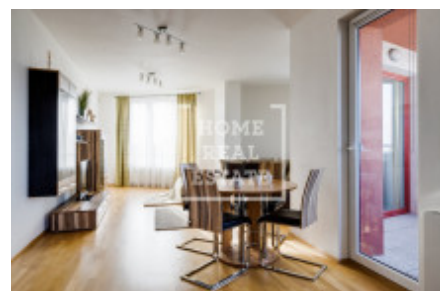

HOME
REAL
ESTATE

Аренда квартиры 3+kk, 93 m² - Tumačovská, Stodůlky

ID	36517	Предложение	Аренда
Группа	3+kk	Меблированная	Меблированная
Локация	Tumačovská	Форма собственности	Частная
Общая площадь	93 m ²	Балкон	Балкон
Этаж	3 - Этаж	Город	Прага
Район	Stodůlky	Городская часть	Stodůlky
Статус	Реализовано		