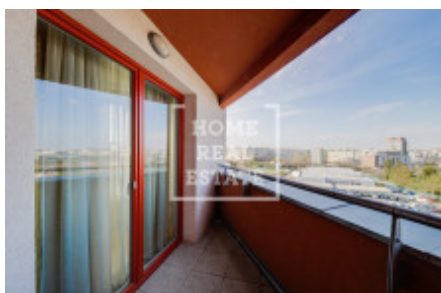

HOME
REAL
ESTATE

Аренда квартиры 3+kk, 93 m² - Tumačovská, Stodůlky

ID	36517	Предложение	Аренда
Группа	3+kk	Меблированная	Меблированная
Локация	Tumačovská	Форма собственности	Частная
Общая площадь	93 m ²	Балкон	Балкон
Этаж	3 - Этаж	Город	Прага
Район	Stodůlky	Городская часть	Stodůlky
Статус	Реализовано		