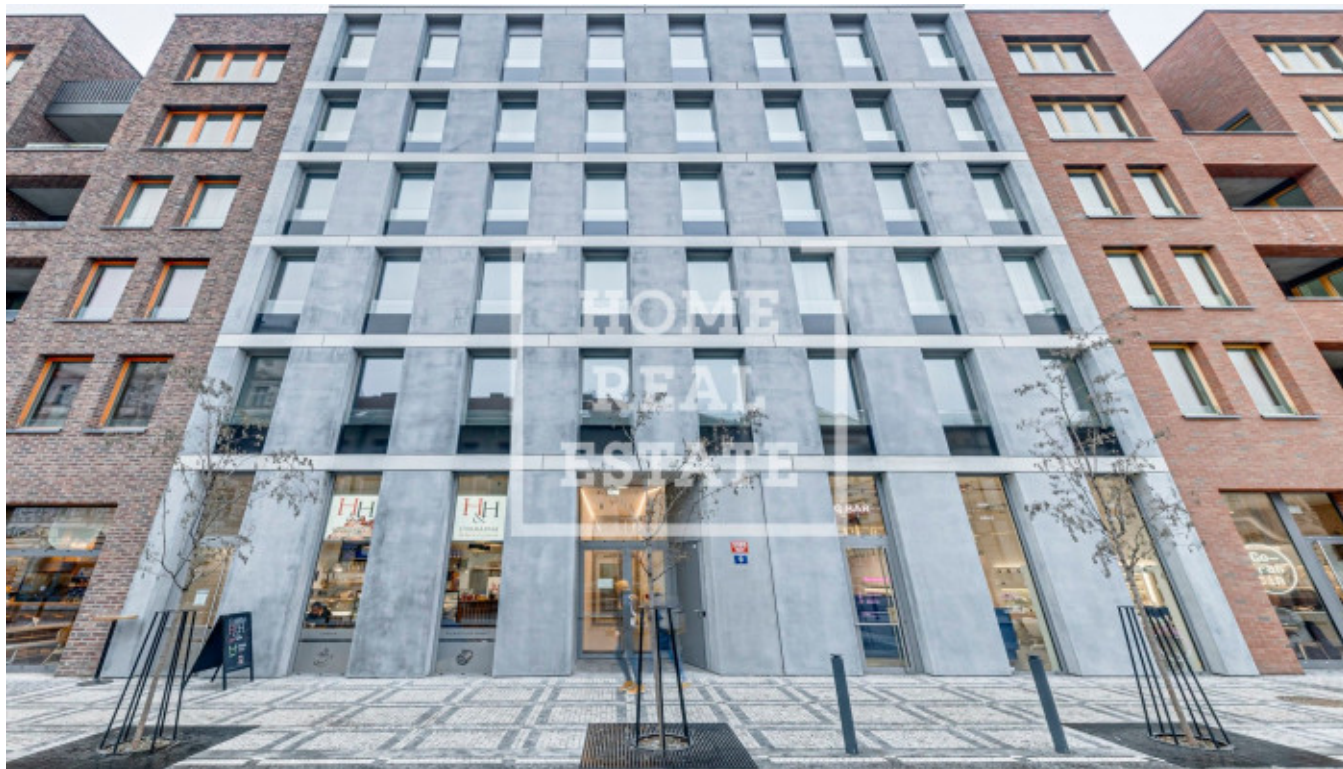

## Продажа квартиры 1+kk, 29 m<sup>2</sup> - Nádražní, Smíchov

ID	<a href="#">36515</a>	Предложение	Продажа
Группа	1+kk	Меблированная	Частично меблированная
Локация	Nádražní	Форма собственности	Частная
Общая площадь	29 m <sup>2</sup>	Этаж	4 - Этаж
Город	<a href="#">Прага</a>	Район	<a href="#">Smíchov</a>
Городская часть	<a href="#">Smíchov</a>	Статус	Реализовано