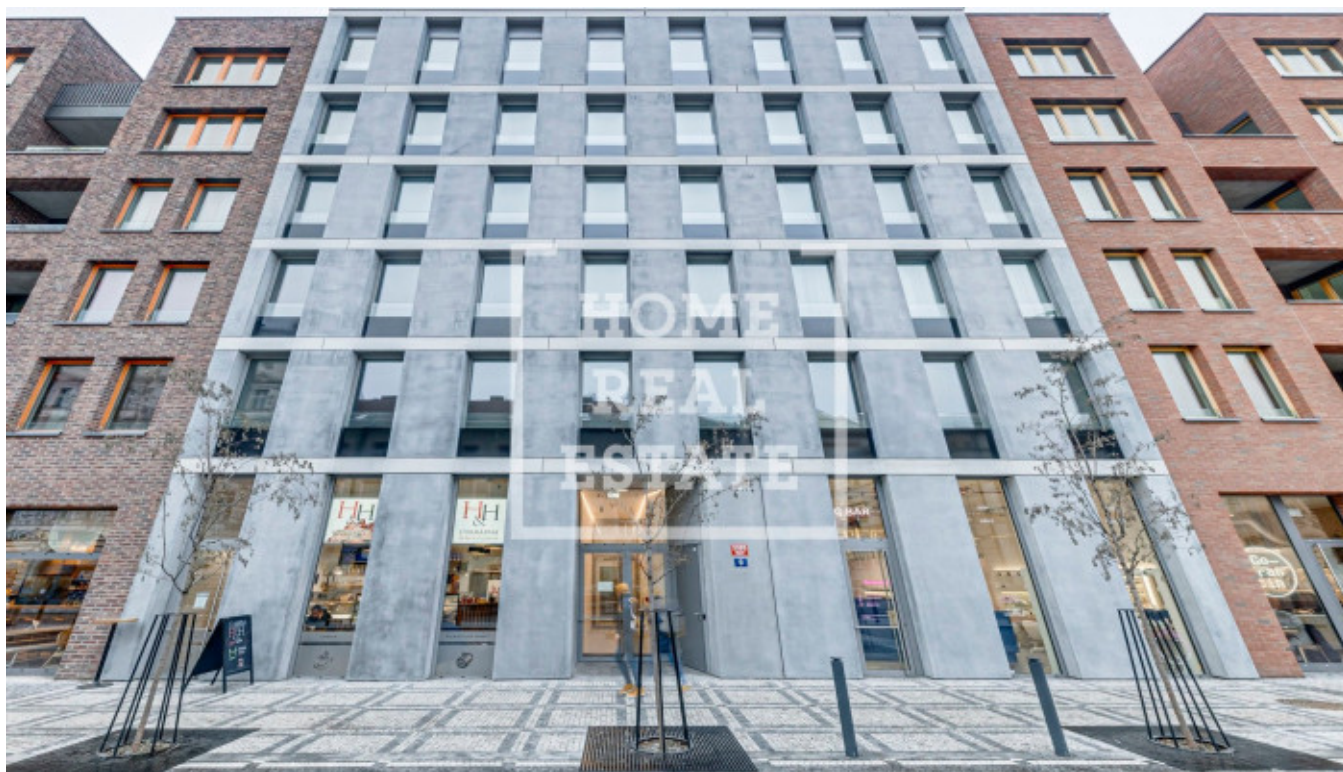

HOME
REAL
ESTATE

Продажа квартиры 1+kk, 29 m² - Nádražní, Smíchov

ID	36515	Предложение	Продажа
Группа	1+kk	Меблированная	Частично меблированная
Локация	Nádražní	Форма собственности	Частная
Общая площадь	29 m²	Этаж	4 - Этаж
Город	Прага	Район	Smíchov
Городская часть	Smíchov	Статус	Реализовано