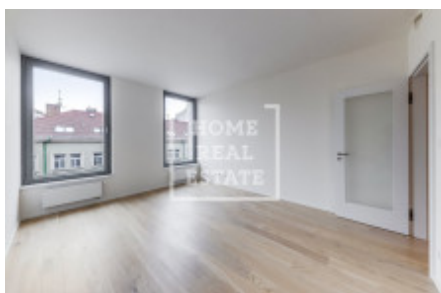

HOME
REAL
ESTATE

Продажа квартиры 1+kk, 29 m² - Nádražní, Smíchov

ID	36515	Предложение	Продажа
Группа	1+kk	Меблированная	Частично меблированная
Локация	Nádražní	Форма собственности	Частная
Общая площадь	29 m ²	Этаж	4 - Этаж
Город	Прага	Район	Smíchov
Городская часть	Smíchov	Статус	Реализовано