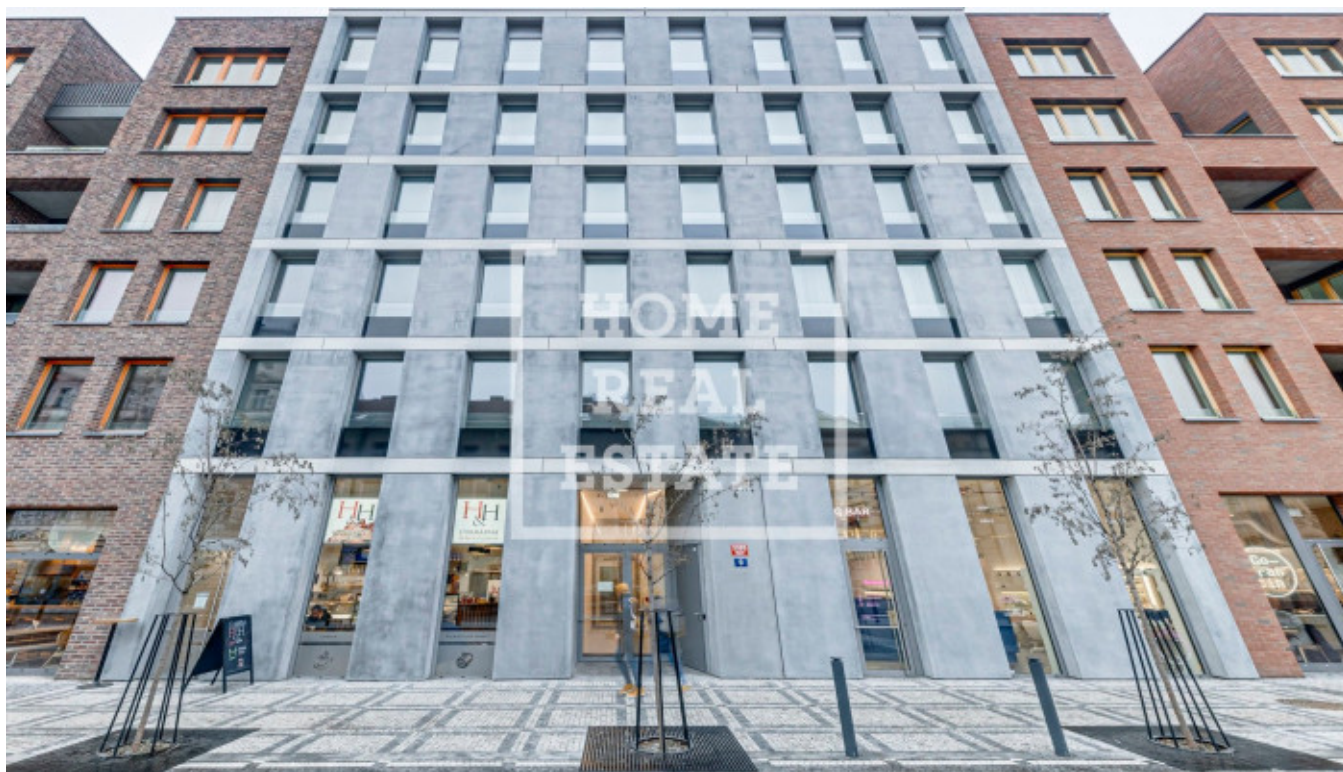

HOME
REAL
ESTATE

Продажа квартиры 1+kk, 29 m² - Nádražní, Smíchov

ID	36515	Предложение	Продажа
Группа	1+kk	Меблированная	Частично меблированная
Локация	Nádražní	Форма собственности	Частная
Общая площадь	29 m ²	Этаж	4 - Этаж
Город	Прага	Район	Smíchov
Городская часть	Smíchov	Статус	Реализовано