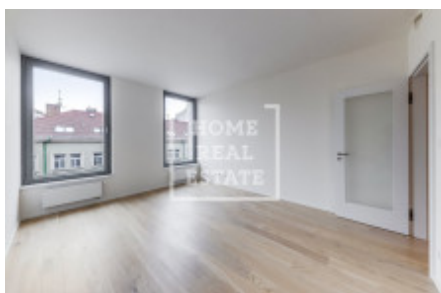

HOME
REAL
ESTATE

Продажа квартиры 1+kk, 29 m² - Nádražní, Smíchov

ID	36515	Предложение	Продажа
Группа	1+kk	Меблированная	Частично меблированная
Локация	Nádražní	Форма собственности	Частная
Общая площадь	29 m²	Этаж	4 - Этаж
Город	Прага	Район	Smíchov
Городская часть	Smíchov	Статус	Реализовано