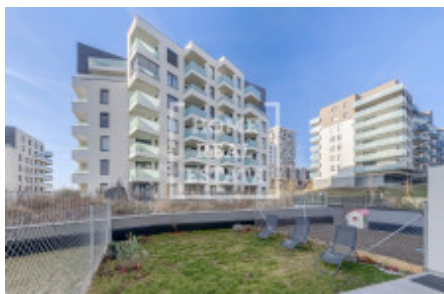

# Продажа квартиры 2+kk, 52 m<sup>2</sup> - Ferrariho, Stodůlky

ID	<a href="#">36514</a>	Предложение	Продажа
Группа	2+kk	Меблированная	Не меблированная
Локация	Ferrariho	Форма собственности	Частная
Общая площадь	52 m <sup>2</sup>	Этаж	1 - Этаж
Город	<a href="#">Прага</a>	Район	<a href="#">Stodůlky</a>
Статус	Реализовано		