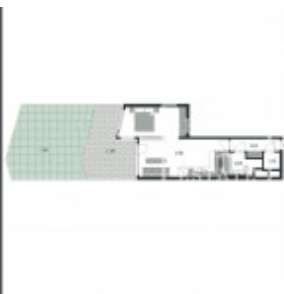

# Продажа квартиры 2+kk, 52 m<sup>2</sup> - Ferrariho, Stodůlky

ID	<a href="#">36514</a>	Предложение	Продажа
Группа	2+kk	Меблированная	Не меблированная
Локация	Ferrariho	Форма собственности	Частная
Общая площадь	52 m <sup>2</sup>	Этаж	1 - Этаж
Город	<a href="#">Прага</a>	Район	<a href="#">Stodůlky</a>
Статус	Реализовано		