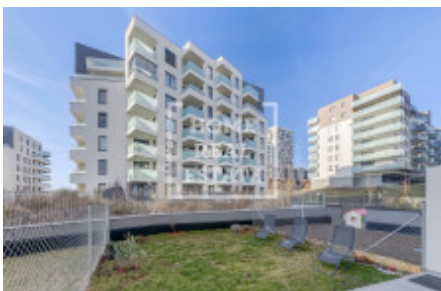

Продажа квартиры 2+kk, 52 m² - Ferrariho, Stodůlky

ID	36514	Предложение	Продажа
Группа	2+kk	Меблированная	Не меблированная
Локация	Ferrariho	Форма собственности	Частная
Общая площадь	52 m ²	Этаж	1 - Этаж
Город	Прага	Район	Stodůlky
Статус	Реализовано		