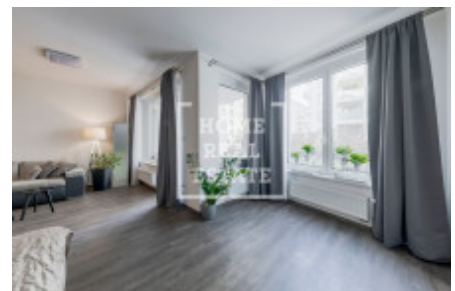

Продажа квартиры 2+kk, 52 m² - Ferrariho, Stodůlky

ID	36514	Предложение	Продажа
Группа	2+kk	Меблированная	Не меблированная
Локация	Ferrariho	Форма собственности	Частная
Общая площадь	52 m ²	Этаж	1 - Этаж
Город	Прага	Район	Stodůlky
Статус	Реализовано		