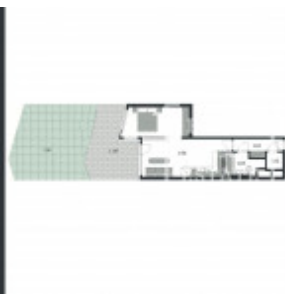

Продажа квартиры 2+kk, 52 m² - Ferrariho, Stodůlky

ID	36514	Предложение	Продажа
Группа	2+kk	Меблированная	Не меблированная
Локация	Ferrariho	Форма собственности	Частная
Общая площадь	52 m ²	Этаж	1 - Этаж
Город	Прага	Район	Stodůlky
Статус	Реализовано		