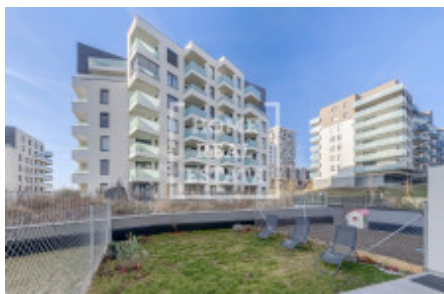

Продажа квартиры 2+kk, 52 m² - Ferrariho, Stodůlky

ID	36514	Предложение	Продажа
Группа	2+kk	Меблированная	Не меблированная
Локация	Ferrariho	Форма собственности	Частная
Общая площадь	52 m ²	Этаж	1 - Этаж
Город	Прага	Район	Stodůlky
Статус	Реализовано		