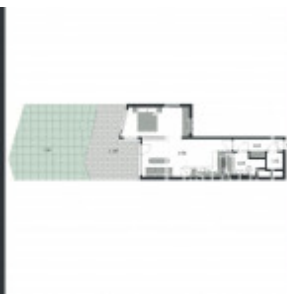

Продажа квартиры 2+kk, 52 m² - Ferrariho, Stodůlky

ID	36514	Предложение	Продажа
Группа	2+kk	Меблированная	Не меблированная
Локация	Ferrariho	Форма собственности	Частная
Общая площадь	52 m ²	Этаж	1 - Этаж
Город	Прага	Район	Stodůlky
Статус	Реализовано		