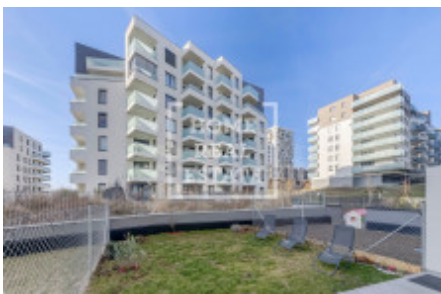

Продажа квартиры 2+kk, 52 m² - Ferrariho, Stodůlky

ID	36514	Предложение	Продажа
Группа	2+kk	Меблированная	Не меблированная
Локация	Ferrariho	Форма собственности	Частная
Общая площадь	52 m ²	Этаж	1 - Этаж
Город	Прага	Район	Stodůlky
Статус	Реализовано		