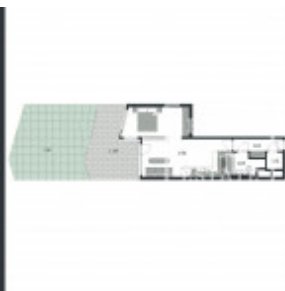

Продажа квартиры 2+kk, 52 m² - Ferrariho, Stodůlky

ID	36514	Предложение	Продажа
Группа	2+kk	Меблированная	Не меблированная
Локация	Ferrariho	Форма собственности	Частная
Общая площадь	52 m ²	Этаж	1 - Этаж
Город	Прага	Район	Stodůlky
Статус	Реализовано		