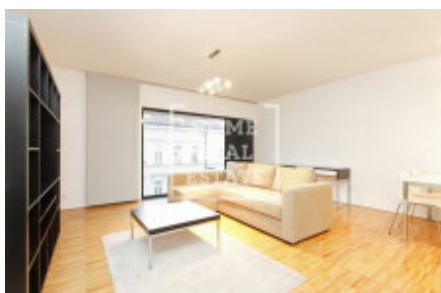

Аренда квартиры 2+kk, 63 m² - Prokорова, Žižkov

ID	36510	Предложение	Аренда
Группа	2+kk	Меблированная	Меблированная
Локация	Prokорова	Форма собственности	Частная
Общая площадь	63 m ²	Балкон	Балкон
Этаж	4 - Этаж	Город	Прага
Район	Žižkov	Городская часть	Žižkov
Статус	Реализовано		