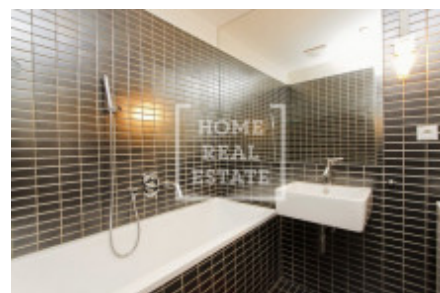

Аренда квартиры 2+kk, 63 m² - Prokорова, Žižkov

ID	36510	Предложение	Аренда
Группа	2+kk	Меблированная	Меблированная
Локация	Prokорова	Форма собственности	Частная
Общая площадь	63 m ²	Балкон	Балкон
Этаж	4 - Этаж	Город	Прага
Район	Žižkov	Городская часть	Žižkov
Статус	Реализовано		