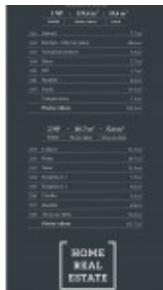

Продажа участка корпус - Na Borech,

ID
Группа
Этаж
Статус

[36503](#)
корпус
0 - Этаж
Реализовано

Предложение
Локация
Город

Продажа
Na Borech
[Vysoký Újezd](#)