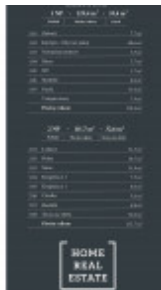

Продажа участка корпус - Na Borech,

ID	36503	Предложение	Продажа
Группа	корпус	Локация	Na Borech
Этаж	0 - Этаж	Город	Vysoký Újezd
Статус	Реализовано		