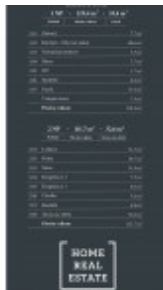

# Продажа участка корпус - Na Borech,

ID	<a href="#">36503</a>	Предложение	Продажа
Группа	корпус	Локация	Na Borech
Этаж	0 - Этаж	Город	<a href="#">Vysoký Újezd</a>
Статус	Реализовано		