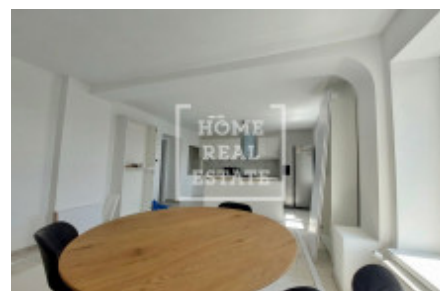

HOME
REAL
ESTATE

Продажа дома семейный, 120 m² - Podle lomu, Třebonice

ID	36496	Предложение	Продажа
Группа	Семейный	Локация	Podle lomu
Общая площадь	120 m ²	Этаж	0 - Этаж
Город	Прага	Район	Třebonice
Городская часть	Třebonice	Статус	Реализовано