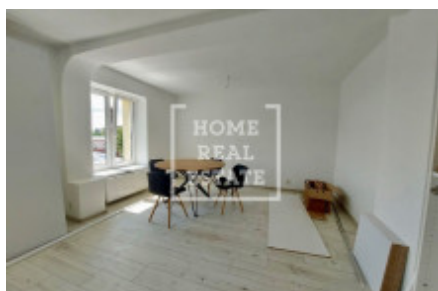

HOME
REAL
ESTATE

Продажа дома семейный, 120 m² - Podle lomu, Třebonice

ID	36496	Предложение	Продажа
Группа	Семейный	Локация	Podle lomu
Общая площадь	120 m ²	Этаж	0 - Этаж
Город	Прага	Район	Třebonice
Городская часть	Třebonice	Статус	Реализовано