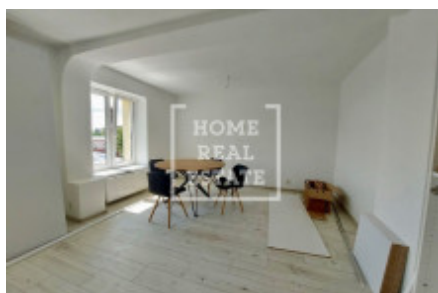

HOME
REAL
ESTATE

Продажа дома семейный, 120 m² - Podle lomu, Třebonice

ID	36496	Предложение	Продажа
Группа	Семейный	Локация	Podle lomu
Общая площадь	120 m ²	Этаж	0 - Этаж
Город	Прага	Район	Třebonice
Городская часть	Třebonice	Статус	Реализовано