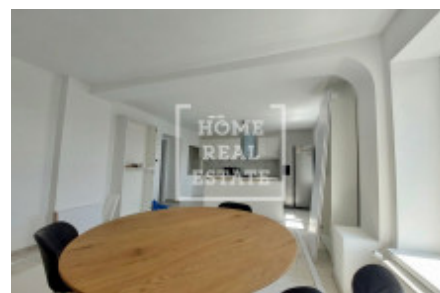

HOME
REAL
ESTATE

Продажа дома семейный, 120 m² - Podle lomu, Třebonice

ID	36496	Предложение	Продажа
Группа	Семейный	Локация	Podle lomu
Общая площадь	120 m ²	Этаж	0 - Этаж
Город	Прага	Район	Třebonice
Городская часть	Třebonice	Статус	Реализовано