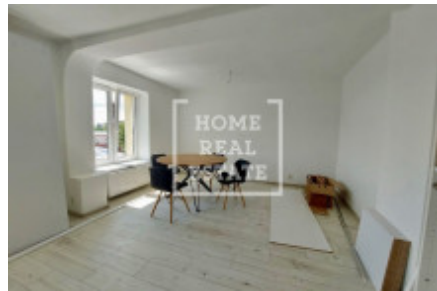

HOME
REAL
ESTATE

Продажа дома семейный, 120 m² - Podle lomu, Třebonice

ID	36496	Предложение	Продажа
Группа	Семейный	Локация	Podle lomu
Общая площадь	120 m ²	Этаж	0 - Этаж
Город	Прага	Район	Třebonice
Городская часть	Třebonice	Статус	Реализовано