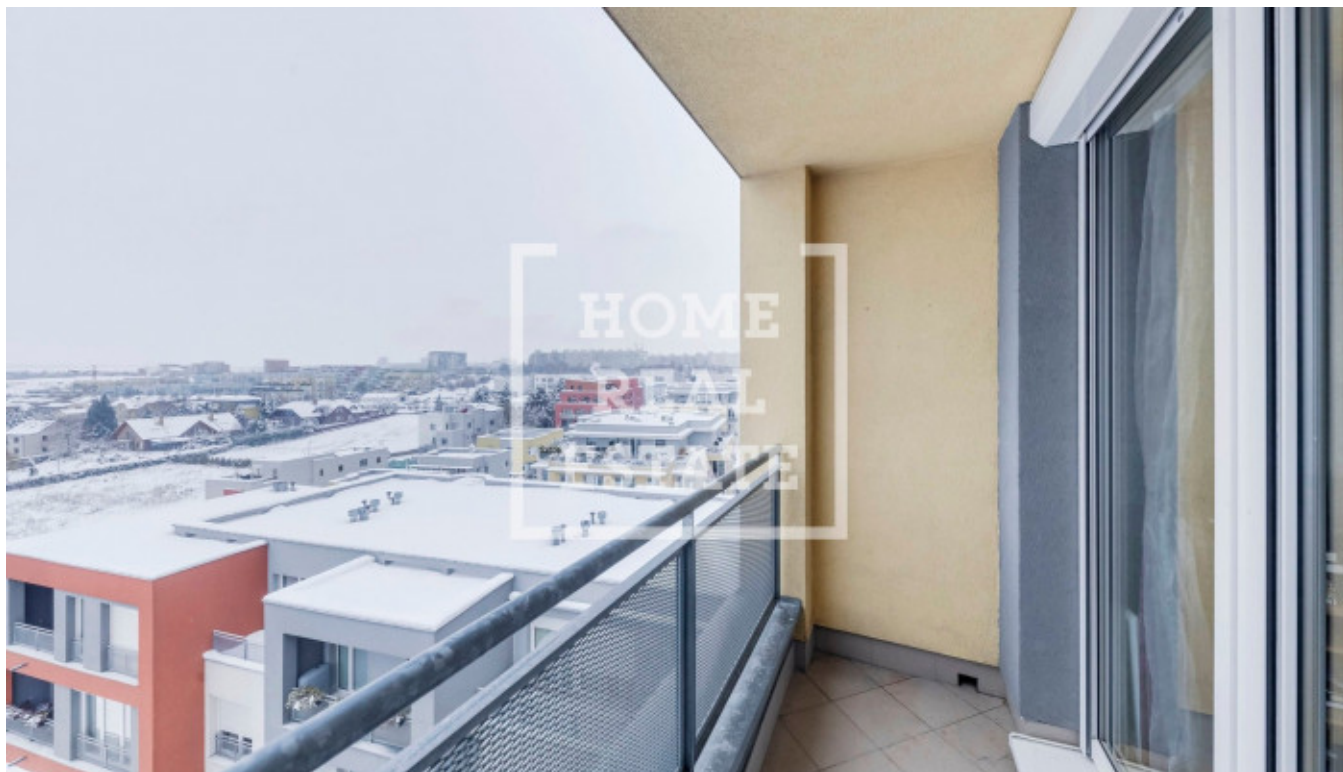

HOME
REAL
ESTATE

Продажа квартиры 2+kk, 54 m² - Raichlova, Stodůlky

ID	36491	Предложение	Продажа
Группа	2+kk	Меблированная	Меблированная
Локация	Raichlova	Форма собственности	Частная
Общая площадь	54 m²	Балкон	Балкон
Этаж	6 - Этаж	Город	Прага
Район	Stodůlky	Городская часть	Stodůlky
Статус	Реализовано