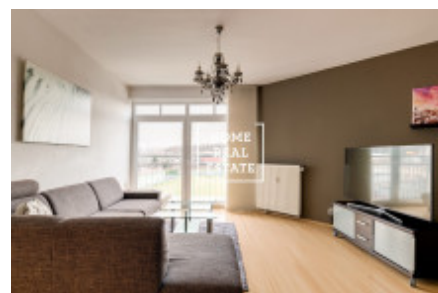

HOME
REAL
ESTATE

Аренда квартиры 2+kk, 70 m² - Přípotoční, Vršovice

ID	36479	Предложение	Аренда
Группа	2+kk	Меблированная	Меблированная
Локация	Пřípotoční	Форма собственности	Частная
Общая площадь	70 m²	Этаж	5 - Этаж
Город	Прага	Район	Vršovice
Городская часть	Vršovice	Статус	Реализовано