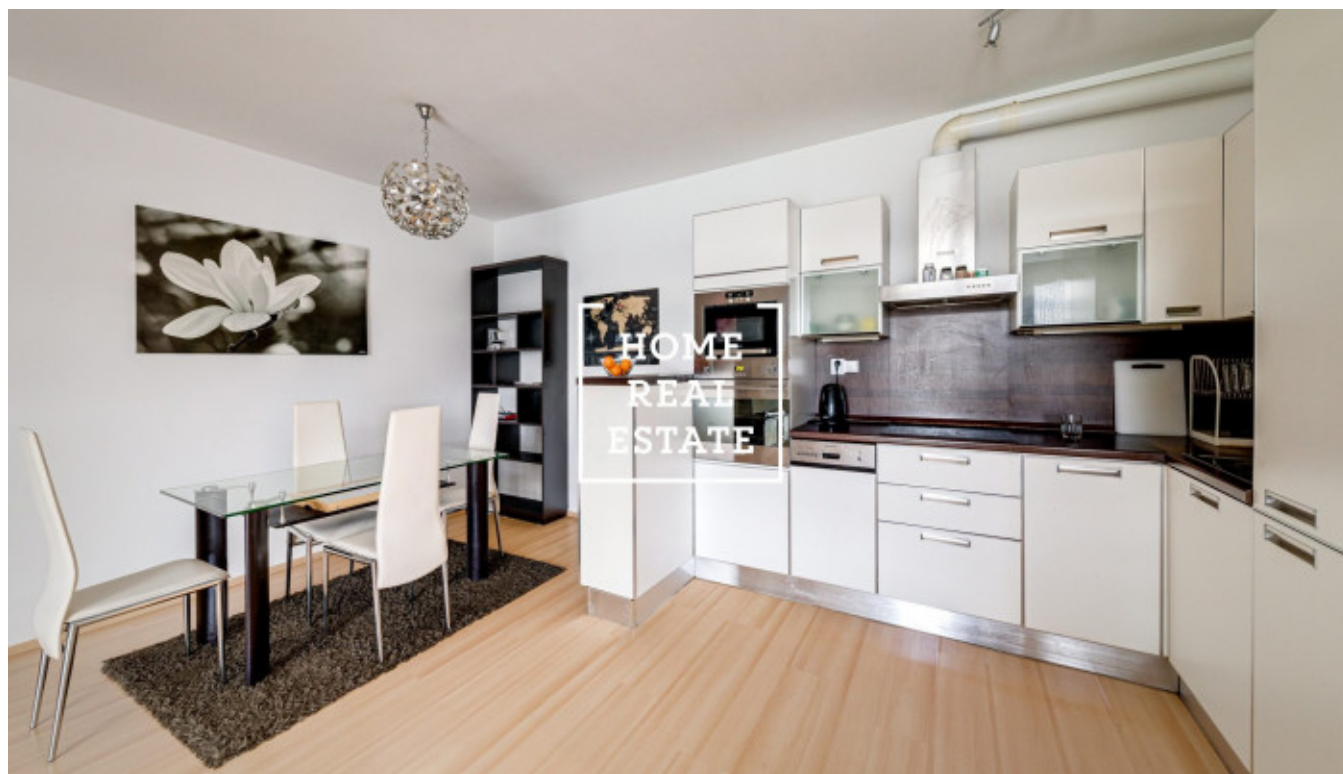

## Аренда квартиры 2+kk, 70 m<sup>2</sup> - Přípotoční, Vršovice

ID	<a href="#">36479</a>	Предложение	Аренда
Группа	2+kk	Меблированная	Меблированная
Локация	Пřípotoční	Форма собственности	Частная
Общая площадь	70 m <sup>2</sup>	Этаж	5 - Этаж
Город	<a href="#">Прага</a>	Район	<a href="#">Vršovice</a>
Городская часть	<a href="#">Vršovice</a>	Статус	Реализовано