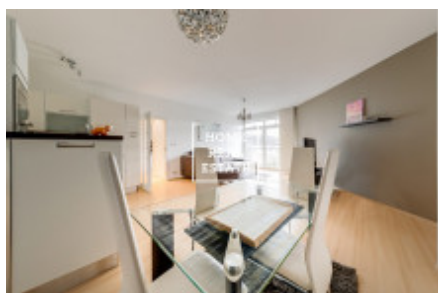

HOME
REAL
ESTATE

Аренда квартиры 2+kk, 70 m² - Přípotoční, Vršovice

ID	36479	Предложение	Аренда
Группа	2+kk	Меблированная	Меблированная
Локация	Пřípotoční	Форма собственности	Частная
Общая площадь	70 m ²	Этаж	5 - Этаж
Город	Прага	Район	Vršovice
Городская часть	Vršovice	Статус	Реализовано