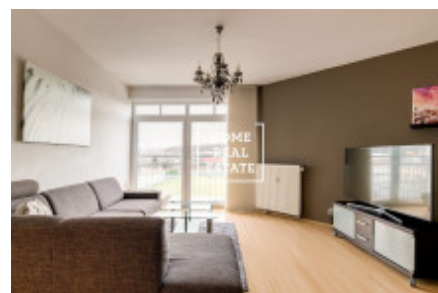

HOME
REAL
ESTATE

Аренда квартиры 2+kk, 70 m² - Přípotoční, Vršovice

| | | | |
|-----------------|--------------------------|---------------------|--------------------------|
| ID | 36479 | Предложение | Аренда |
| Группа | 2+kk | Меблированная | Меблированная |
| Локация | Пřípotoční | Форма собственности | Частная |
| Общая площадь | 70 m ² | Этаж | 5 - Этаж |
| Город | Прага | Район | Vršovice |
| Городская часть | Vršovice | Статус | Реализовано |