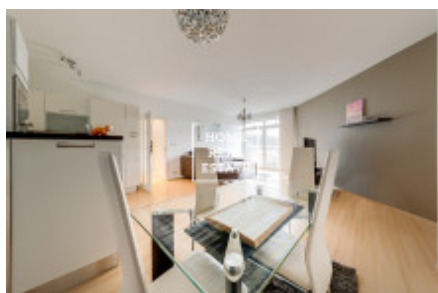

HOME
REAL
ESTATE

Аренда квартиры 2+kk, 70 m² - Přípotoční, Vršovice

ID	36479	Предложение	Аренда
Группа	2+kk	Меблированная	Меблированная
Локация	Пřípotoční	Форма собственности	Частная
Общая площадь	70 m²	Этаж	5 - Этаж
Город	Прага	Район	Vršovice
Городская часть	Vršovice	Статус	Реализовано