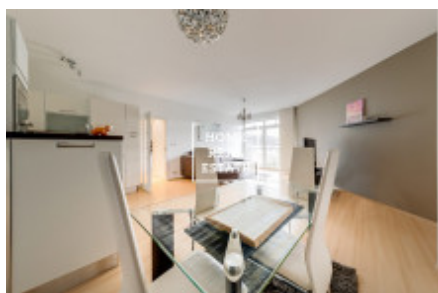

HOME
REAL
ESTATE

Аренда квартиры 2+kk, 70 m² - Přípotoční, Vršovice

| | | | |
|-----------------|--------------------------|---------------------|--------------------------|
| ID | 36479 | Предложение | Аренда |
| Группа | 2+kk | Меблированная | Меблированная |
| Локация | Пřípotoční | Форма собственности | Частная |
| Общая площадь | 70 m ² | Этаж | 5 - Этаж |
| Город | Прага | Район | Vršovice |
| Городская часть | Vršovice | Статус | Реализовано |