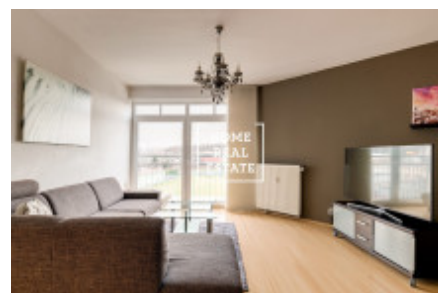

HOME
REAL
ESTATE

Аренда квартиры 2+kk, 70 m² - Přípotoční, Vršovice

ID	36479	Предложение	Аренда
Группа	2+kk	Меблированная	Меблированная
Локация	Пřípotoční	Форма собственности	Частная
Общая площадь	70 m ²	Этаж	5 - Этаж
Город	Прага	Район	Vršovice
Городская часть	Vršovice	Статус	Реализовано