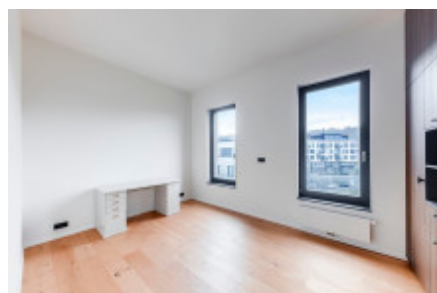

Аренда квартиры 2+kk, 71 m² - Grafická, Smíchov

ID	36475	Предложение	Аренда
Группа	2+kk	Меблированная	Меблированная
Локация	Grafická	Форма собственности	Частная
Общая площадь	71 m ²	Балкон	Балкон
Этаж	7 - Этаж	Город	Прага
Район	Smíchov	Городская часть	Smíchov
Статус	Реализовано		