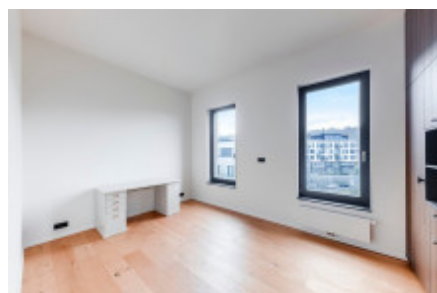

## Аренда квартиры 2+kk, 71 m<sup>2</sup> - Grafická, Smíchov

ID	<a href="#">36475</a>	Предложение	Аренда
Группа	2+kk	Меблированная	Меблированная
Локация	Grafická	Форма собственности	Частная
Общая площадь	71 m <sup>2</sup>	Балкон	Балкон
Этаж	7 - Этаж	Город	<a href="#">Прага</a>
Район	<a href="#">Smíchov</a>	Городская часть	<a href="#">Smíchov</a>
Статус	Реализовано		