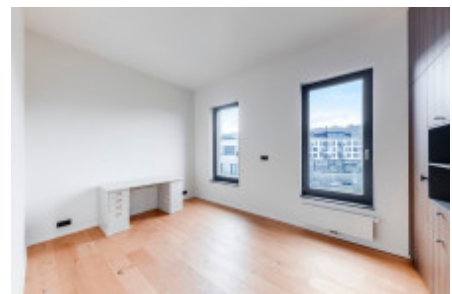

Аренда квартиры 2+kk, 71 m² - Grafická, Smíchov

ID	36475	Предложение	Аренда
Группа	2+kk	Меблированная	Меблированная
Локация	Grafická	Форма собственности	Частная
Общая площадь	71 m ²	Балкон	Балкон
Этаж	7 - Этаж	Город	Прага
Район	Smíchov	Городская часть	Smíchov
Статус	Реализовано		