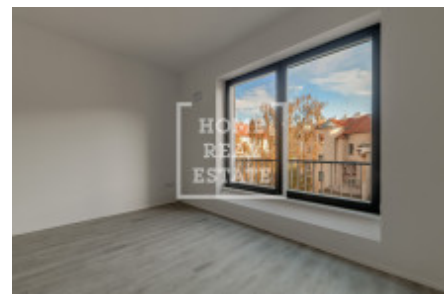

Продажа квартиры 1+kk, 36 m² - Pod Barvířkou, Smíchov

ID	36473	Предложение	Продажа
Группа	1+kk	Меблированная	Меблированная
Локация	Pod Barvířkou	Форма собственности	Частная
Общая площадь	36 m ²	Этаж	4 - Этаж
Город	Прага	Район	Smíchov
Городская часть	Smíchov	Статус	Реализовано