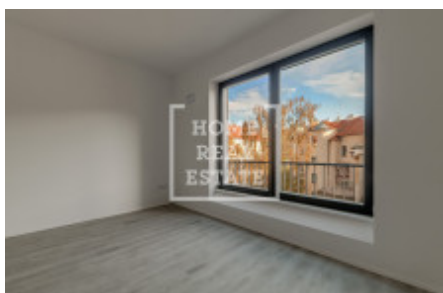

HOME
REAL
ESTATE

Продажа квартиры 1+kk, 36 m² - Pod Barvířkou, Smíchov

| | | | |
|-----------------|-------------------------|---------------------|-------------------------|
| ID | 36472 | Предложение | Продажа |
| Группа | 1+kk | Меблированная | Меблированная |
| Локация | Pod Barvířkou | Форма собственности | Частная |
| Общая площадь | 36 m ² | Этаж | 4 - Этаж |
| Город | Прага | Район | Smíchov |
| Городская часть | Smíchov | Статус | Реализовано |