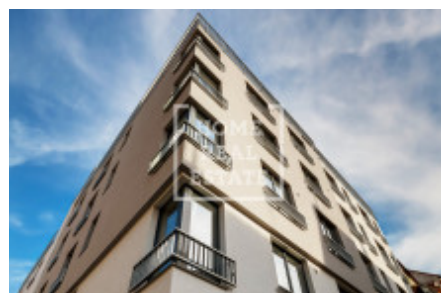

HOME
REAL
ESTATE

Продажа квартиры 1+kk, 36 m² - Pod Barvířkou, Smíchov

ID	36472	Предложение	Продажа
Группа	1+kk	Меблированная	Меблированная
Локация	Pod Barvířkou	Форма собственности	Частная
Общая площадь	36 m ²	Этаж	4 - Этаж
Город	Прага	Район	Smíchov
Городская часть	Smíchov	Статус	Реализовано