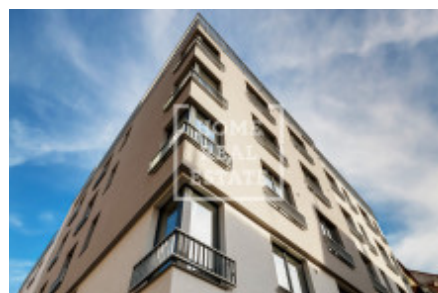

HOME
REAL
ESTATE

Продажа квартиры 1+kk, 36 m² - Pod Barvířkou, Smíchov

ID	36472	Предложение	Продажа
Группа	1+kk	Меблированная	Меблированная
Локация	Pod Barvířkou	Форма собственности	Частная
Общая площадь	36 m ²	Этаж	4 - Этаж
Город	Прага	Район	Smíchov
Городская часть	Smíchov	Статус	Реализовано