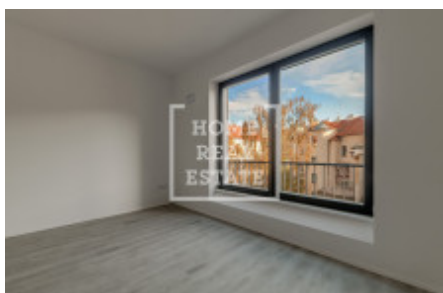

HOME
REAL
ESTATE

Продажа квартиры 1+kk, 36 m² - Pod Barvířkou, Smíchov

ID	36472	Предложение	Продажа
Группа	1+kk	Меблированная	Меблированная
Локация	Pod Barvířkou	Форма собственности	Частная
Общая площадь	36 m ²	Этаж	4 - Этаж
Город	Прага	Район	Smíchov
Городская часть	Smíchov	Статус	Реализовано