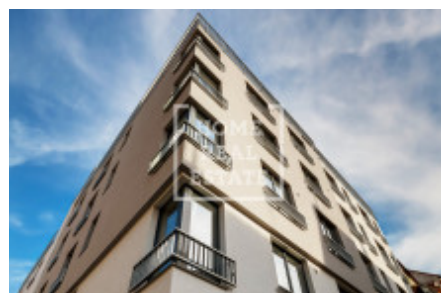

HOME
REAL
ESTATE

Продажа квартиры 1+kk, 36 m² - Pod Barvířkou, Smíchov

| | | | |
|-----------------|-------------------------|---------------------|-------------------------|
| ID | 36472 | Предложение | Продажа |
| Группа | 1+kk | Меблированная | Меблированная |
| Локация | Pod Barvířkou | Форма собственности | Частная |
| Общая площадь | 36 m ² | Этаж | 4 - Этаж |
| Город | Прага | Район | Smíchov |
| Городская часть | Smíchov | Статус | Реализовано |