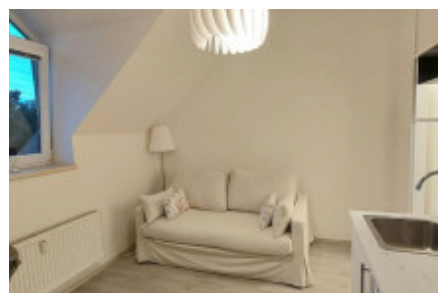

## Аренда квартиры 1+kk, 17 m2 - Prosecká, Prosek

ID	<a href="#">36470</a>	Предложение	Аренда
Группа	1+kk	Меблированная	Меблированная
Локация	Prosecká	Форма собственности	Частная
Общая площадь	17 m <sup>2</sup>	Этаж	3 - Этаж
Город	<a href="#">Прага</a>	Район	<a href="#">Prosek</a>
Городская часть	<a href="#">Libeň</a>	Статус	Реализовано