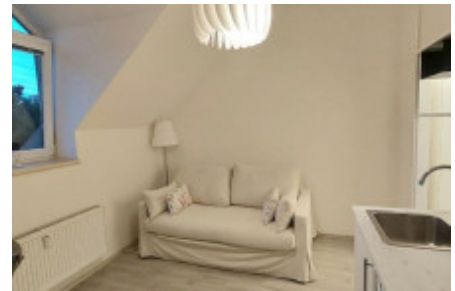

Аренда квартиры 1+kk, 17 m2 - Prosecká, Prosek

ID	36470	Предложение	Аренда
Группа	1+kk	Меблированная	Меблированная
Локация	Prosecká	Форма собственности	Частная
Общая площадь	17 m ²	Этаж	3 - Этаж
Город	Прага	Район	Prosek
Городская часть	Libeň	Статус	Реализовано