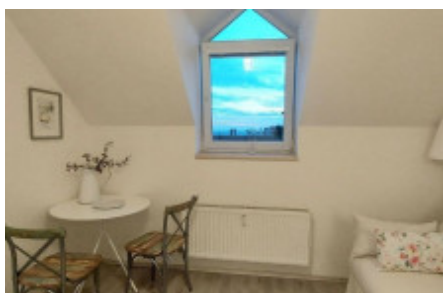

## Аренда квартиры 1+kk, 17 m<sup>2</sup> - Prosecká, Prosek

ID	<a href="#">36470</a>	Предложение	Аренда
Группа	1+kk	Меблированная	Меблированная
Локация	Prosecká	Форма собственности	Частная
Общая площадь	17 m <sup>2</sup>	Этаж	3 - Этаж
Город	<a href="#">Прага</a>	Район	<a href="#">Prosek</a>
Городская часть	<a href="#">Libeň</a>	Статус	Реализовано