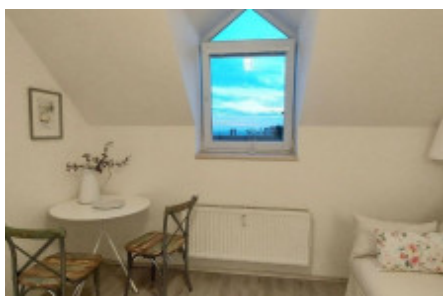

Аренда квартиры 1+kk, 17 m² - Prosecká, Prosek

ID	36470	Предложение	Аренда
Группа	1+kk	Меблированная	Меблированная
Локация	Prosecká	Форма собственности	Частная
Общая площадь	17 m ²	Этаж	3 - Этаж
Город	Прага	Район	Prosek
Городская часть	Libeň	Статус	Реализовано