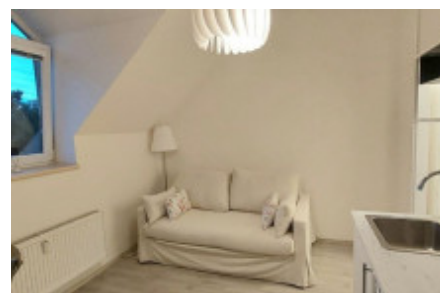

## Аренда квартиры 1+kk, 17 m<sup>2</sup> - Prosecká, Prosek

ID	<a href="#">36470</a>	Предложение	Аренда
Группа	1+kk	Меблированная	Меблированная
Локация	Prosecká	Форма собственности	Частная
Общая площадь	17 m <sup>2</sup>	Этаж	3 - Этаж
Город	<a href="#">Прага</a>	Район	<a href="#">Prosek</a>
Городская часть	<a href="#">Libeň</a>	Статус	Реализовано