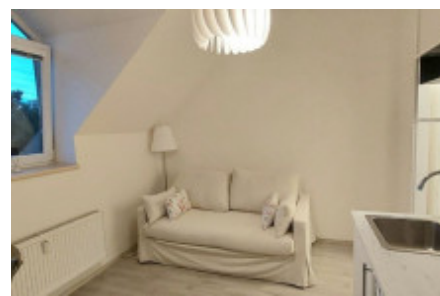

Аренда квартиры 1+kk, 17 m² - Prosecká, Prosek

ID	36470	Предложение	Аренда
Группа	1+kk	Меблированная	Меблированная
Локация	Prosecká	Форма собственности	Частная
Общая площадь	17 m ²	Этаж	3 - Этаж
Город	Прага	Район	Prosek
Городская часть	Libeň	Статус	Реализовано