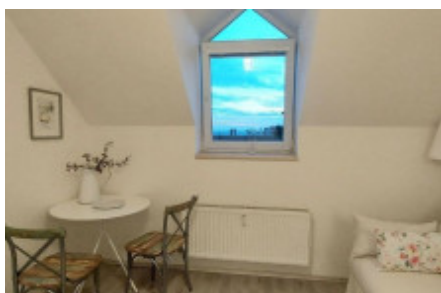

## Аренда квартиры 1+kk, 17 m2 - Prosecká, Prosek

ID	<a href="#">36470</a>	Предложение	Аренда
Группа	1+kk	Меблированная	Меблированная
Локация	Prosecká	Форма собственности	Частная
Общая площадь	17 m <sup>2</sup>	Этаж	3 - Этаж
Город	<a href="#">Прага</a>	Район	<a href="#">Prosek</a>
Городская часть	<a href="#">Libeň</a>	Статус	Реализовано