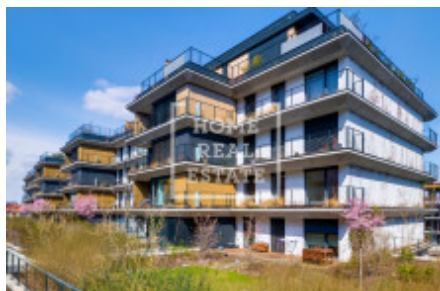

Продажа коммерческой недвижимости коммерческое помещение, 141 m² - Na romezí, Košíře

ID	36466	Предложение	Продажа
Группа	Коммерческое помещение	Меблированная	Меблированная
Локация	Na romezí	Общая площадь	141 m ²
Этаж	1 - Этаж	Город	Прага
Район	Košíře	Городская часть	Jinonice
Статус	Реализовано		