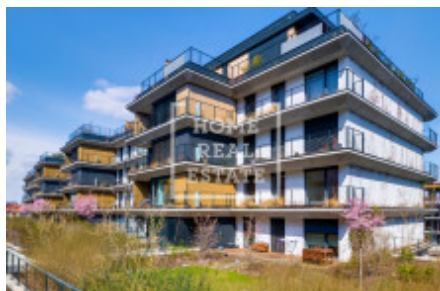

# Продажа коммерческой недвижимости коммерческое помещение, 141 m<sup>2</sup> - Na romezí, Košíře

ID	<a href="#">36466</a>	Предложение	Продажа
Группа	Коммерческое помещение	Меблированная	Меблированная
Локация	Na romezí	Общая площадь	141 m <sup>2</sup>
Этаж	1 - Этаж	Город	<a href="#">Прага</a>
Район	<a href="#">Košíře</a>	Городская часть	<a href="#">Jinonice</a>
Статус	Реализовано		