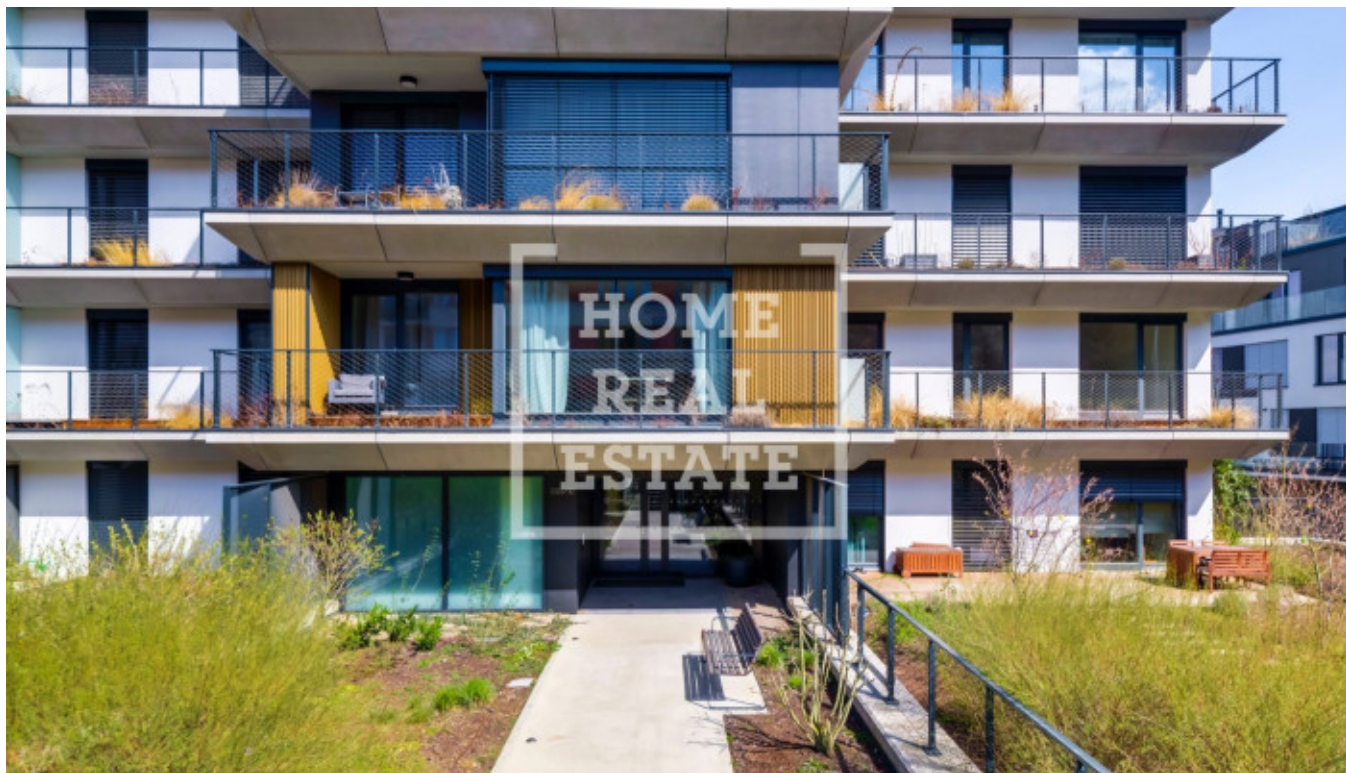

Продажа коммерческой недвижимости коммерческое помещение, 141 m² - Na romezí, Košíře

ID	36466	Предложение	Продажа
Группа	Коммерческое помещение	Меблированная	Меблированная
Локация	Na romezí	Общая площадь	141 m ²
Этаж	1 - Этаж	Город	Прага
Район	Košíře	Городская часть	Jinonice
Статус	Реализовано		