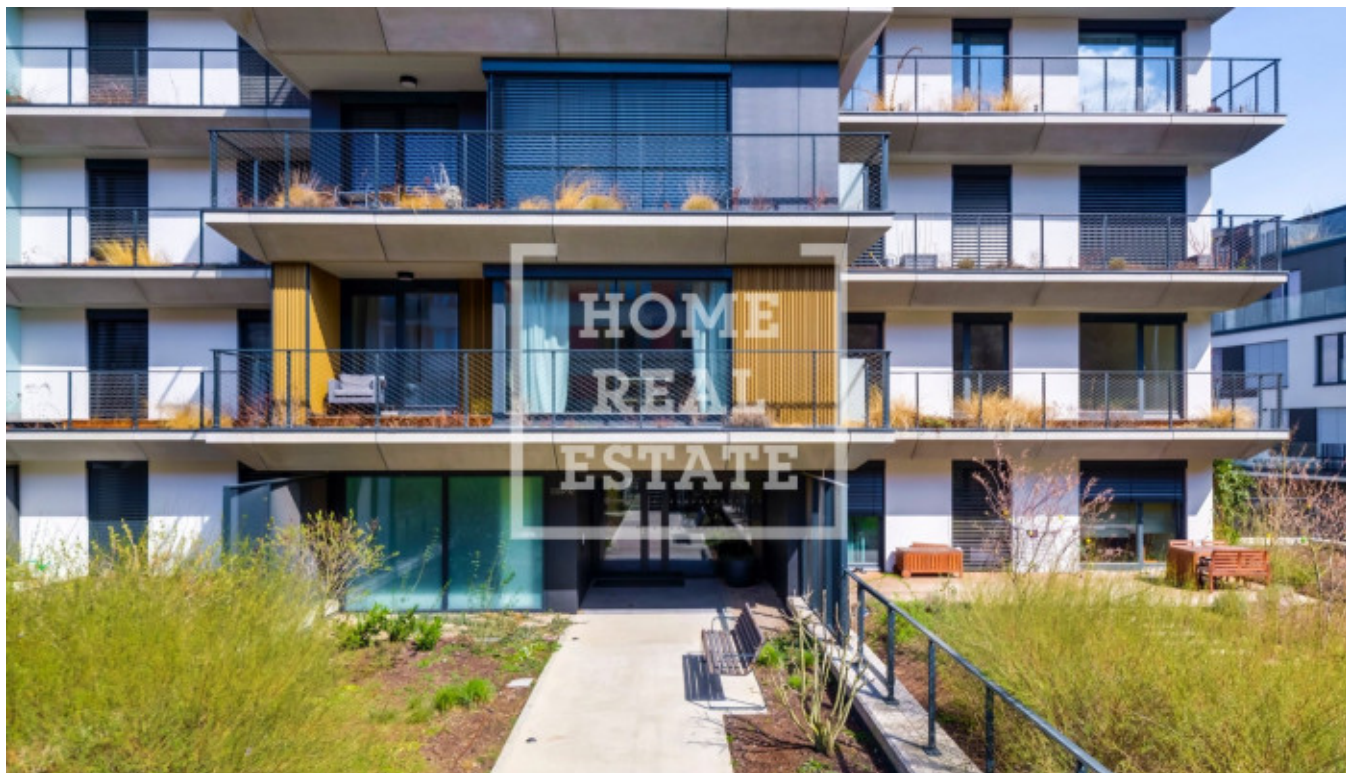

# Продажа коммерческой недвижимости коммерческое помещение, 141 m<sup>2</sup> - Na romezí, Košíře

ID	<a href="#">36466</a>	Предложение	Продажа
Группа	Коммерческое помещение	Меблированная	Меблированная
Локация	Na romezí	Общая площадь	141 m <sup>2</sup>
Этаж	1 - Этаж	Город	<a href="#">Прага</a>
Район	<a href="#">Košíře</a>	Городская часть	<a href="#">Jinonice</a>
Статус	Реализовано		