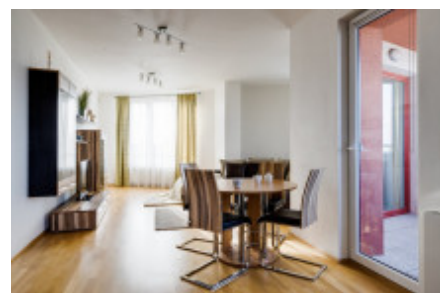

HOME
REAL
ESTATE

Аренда квартиры 3+kk, 93 m² - Tumačovská, Stodůlky

ID	36455	Предложение	Аренда
Группа	3+kk	Меблированная	Меблированная
Локация	Tumačovská	Форма собственности	Частная
Общая площадь	93 m ²	Балкон	Балкон
Этаж	3 - Этаж	Город	Прага
Район	Stodůlky	Городская часть	Stodůlky
Статус	Реализовано		