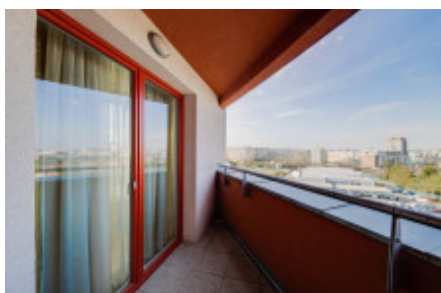

HOME
REAL
ESTATE

Аренда квартиры 3+kk, 93 m² - Tumačovská, Stodůlky

ID	36455	Предложение	Аренда
Группа	3+kk	Меблированная	Меблированная
Локация	Tumačovská	Форма собственности	Частная
Общая площадь	93 m ²	Балкон	Балкон
Этаж	3 - Этаж	Город	Прага
Район	Stodůlky	Городская часть	Stodůlky
Статус	Реализовано		