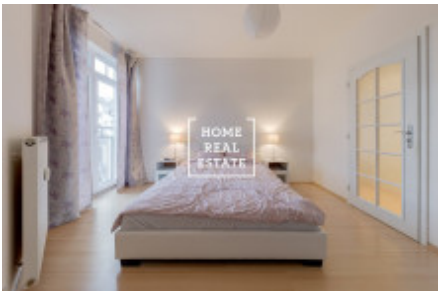

HOME
REAL
ESTATE

Аренда квартиры 2+kk, 70 m² - Přípotoční, Vršovice

ID	36454	Предложение	Аренда
Группа	2+kk	Меблированная	Меблированная
Локация	Пřípotoční	Форма собственности	Частная
Общая площадь	70 m ²	Город	Прага
Район	Vršovice	Городская часть	Vršovice
Статус	Реализовано		