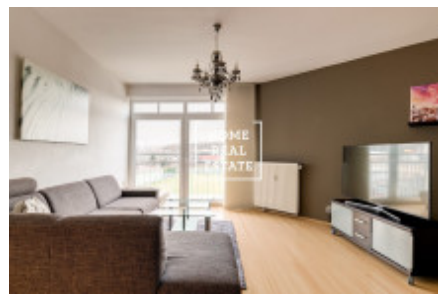

Аренда квартиры 2+kk, 70 m2 - Přípotoční, Vršovice

ID	36454	Предложение	Аренда
Группа	2+kk	Меблированная	Меблированная
Локация	Пřípotoční	Форма собственности	Частная
Общая площадь	70 m ²	Город	Прага
Район	Vršovice	Городская часть	Vršovice
Статус	Реализовано		