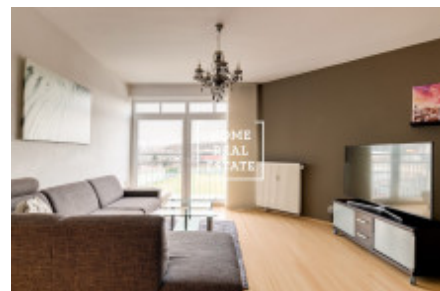

Аренда квартиры 2+kk, 70 m² - Přípotoční, Vršovice

ID	36454	Предложение	Аренда
Группа	2+kk	Меблированная	Меблированная
Локация	Пřípotoční	Форма собственности	Частная
Общая площадь	70 m ²	Город	Прага
Район	Vršovice	Городская часть	Vršovice
Статус	Реализовано		