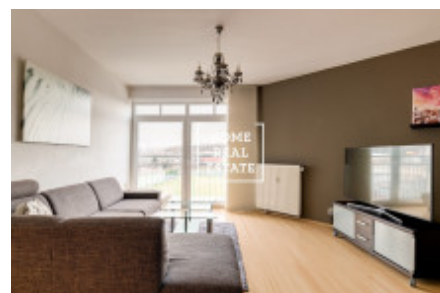

Аренда квартиры 2+kk, 70 m² - Přípotoční, Vršovice

ID	36454	Предложение	Аренда
Группа	2+kk	Меблированная	Меблированная
Локация	Пřípotoční	Форма собственности	Частная
Общая площадь	70 m ²	Город	Прага
Район	Vršovice	Городская часть	Vršovice
Статус	Реализовано		