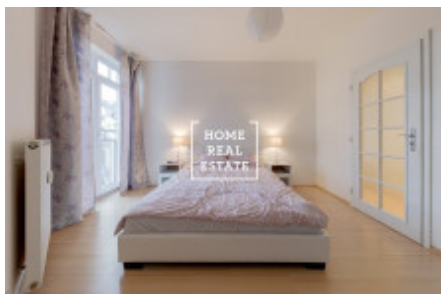

Аренда квартиры 2+kk, 70 m2 - Přípotoční, Vršovice

ID	36454	Предложение	Аренда
Группа	2+kk	Меблированная	Меблированная
Локация	Пřípotoční	Форма собственности	Частная
Общая площадь	70 m ²	Город	Прага
Район	Vršovice	Городская часть	Vršovice
Статус	Реализовано		