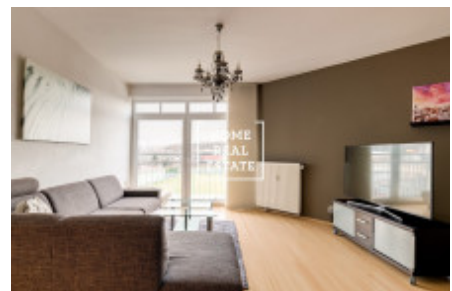

HOME
REAL
ESTATE

Аренда квартиры 2+kk, 70 m² - Přípotoční, Vršovice

ID	36454	Предложение	Аренда
Группа	2+kk	Меблированная	Меблированная
Локация	Пřípotoční	Форма собственности	Частная
Общая площадь	70 m ²	Город	Прага
Район	Vršovice	Городская часть	Vršovice
Статус	Реализовано		