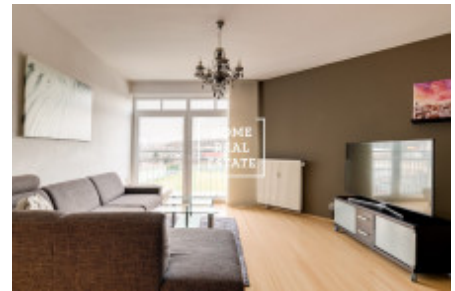

## Аренда квартиры 2+kk, 70 m<sup>2</sup> - Přípotoční, Vršovice

ID	<a href="#">36454</a>	Предложение	Аренда
Группа	2+kk	Меблированная	Меблированная
Локация	Пřípotoční	Форма собственности	Частная
Общая площадь	70 m <sup>2</sup>	Город	<a href="#">Прага</a>
Район	<a href="#">Vršovice</a>	Городская часть	<a href="#">Vršovice</a>
Статус	Реализовано		