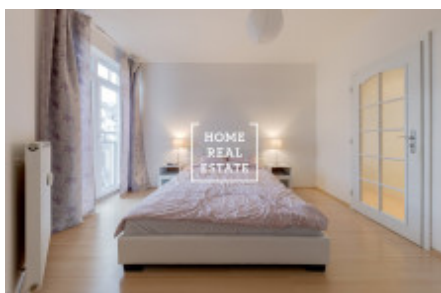

Аренда квартиры 2+kk, 70 m² - Přípotoční, Vršovice

ID	36454	Предложение	Аренда
Группа	2+kk	Меблированная	Меблированная
Локация	Пřípotoční	Форма собственности	Частная
Общая площадь	70 m ²	Город	Прага
Район	Vršovice	Городская часть	Vršovice
Статус	Реализовано		