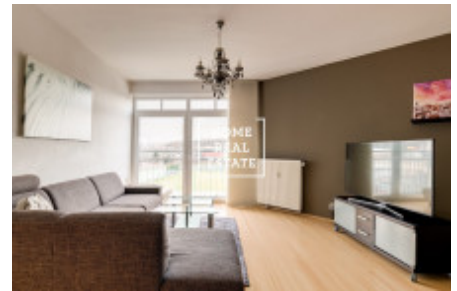

HOME
REAL
ESTATE

Аренда квартиры 2+kk, 70 m² - Přípotoční, Vršovice

ID	36454	Предложение	Аренда
Группа	2+kk	Меблированная	Меблированная
Локация	Пřípotoční	Форма собственности	Частная
Общая площадь	70 m ²	Город	Прага
Район	Vršovice	Городская часть	Vršovice
Статус	Реализовано		