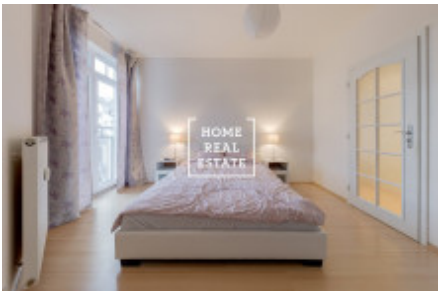

HOME
REAL
ESTATE

Аренда квартиры 2+kk, 70 m² - Přípotoční, Vršovice

ID	36454	Предложение	Аренда
Группа	2+kk	Меблированная	Меблированная
Локация	Пřípotoční	Форма собственности	Частная
Общая площадь	70 m²	Город	Прага
Район	Vršovice	Городская часть	Vršovice
Статус	Реализовано