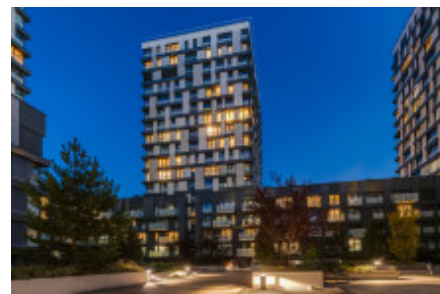

## Аренда квартиры 2+kk, 60 m2 - Olšanská, Žižkov

ID	<a href="#">36450</a>	Предложение	Аренда
Группа	2+kk	Меблированная	Меблированная
Локация	Olšanská	Форма собственности	Частная
Общая площадь	60 m <sup>2</sup>	Этаж	1 - Этаж
Город	<a href="#">Прага</a>	Район	<a href="#">Žižkov</a>
Городская часть	<a href="#">Žižkov</a>	Статус	Реализовано