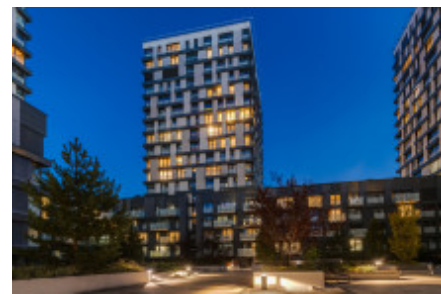

## Аренда квартиры 2+kk, 60 m2 - Olšanská, Žižkov

ID	<a href="#">36450</a>	Предложение	Аренда
Группа	2+kk	Меблированная	Меблированная
Локация	Olšanská	Форма собственности	Частная
Общая площадь	60 m <sup>2</sup>	Этаж	1 - Этаж
Город	<a href="#">Прага</a>	Район	<a href="#">Žižkov</a>
Городская часть	<a href="#">Žižkov</a>	Статус	Реализовано