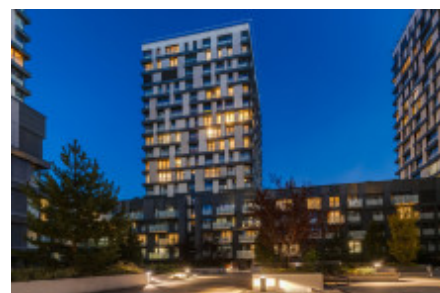

HOME
REAL
ESTATE

Аренда квартиры 2+kk, 60 m² - Olšanská, Žižkov

| | | | |
|-----------------|------------------------|------------------------|------------------------|
| ID | 36450 | Предложение | Аренда |
| Группа | 2+kk | Меблированная | Меблированная |
| Локация | Olšanská | Форма собственности | Частная |
| Общая площадь | 60 m ² | Этаж | 1 - Этаж |
| Город | Прага | Район | Žižkov |
| Городская часть | Žižkov | Статус | Реализовано |