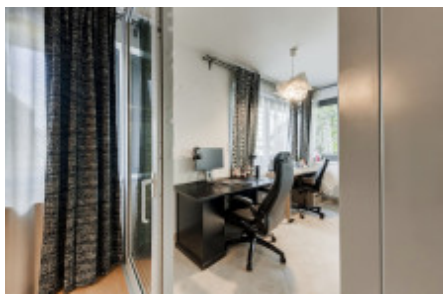

Аренда квартиры 2+kk, 60 m2 - Olšanská, Žižkov

ID	36450	Предложение	Аренда
Группа	2+kk	Меблированная	Меблированная
Локация	Olšanská	Форма собственности	Частная
Общая площадь	60 m ²	Этаж	1 - Этаж
Город	Прага	Район	Žižkov
Городская часть	Žižkov	Статус	Реализовано