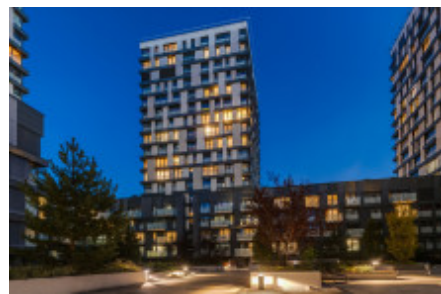

## Аренда квартиры 2+kk, 60 m2 - Olšanská, Žižkov

ID	<a href="#">36450</a>	Предложение	Аренда
Группа	2+kk	Меблированная	Меблированная
Локация	Olšanská	Форма собственности	Частная
Общая площадь	60 m <sup>2</sup>	Этаж	1 - Этаж
Город	<a href="#">Прага</a>	Район	<a href="#">Žižkov</a>
Городская часть	<a href="#">Žižkov</a>	Статус	Реализовано