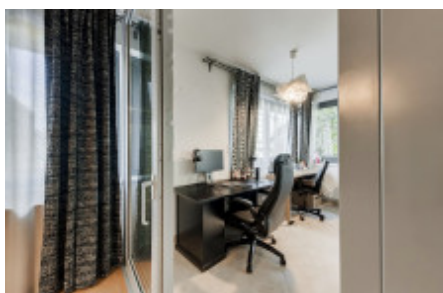

HOME
REAL
ESTATE

Аренда квартиры 2+kk, 60 m² - Olšanská, Žižkov

| | | | |
|-----------------|------------------------|------------------------|------------------------|
| ID | 36450 | Предложение | Аренда |
| Группа | 2+kk | Меблированная | Меблированная |
| Локация | Olšanská | Форма собственности | Частная |
| Общая площадь | 60 m ² | Этаж | 1 - Этаж |
| Город | Прага | Район | Žižkov |
| Городская часть | Žižkov | Статус | Реализовано |