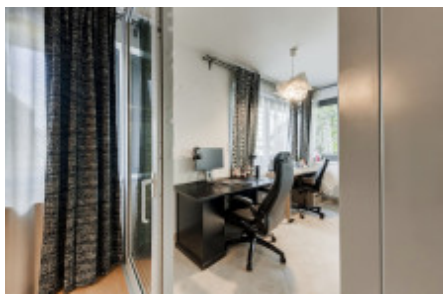

## Аренда квартиры 2+kk, 60 m2 - Olšanská, Žižkov

ID	<a href="#">36450</a>	Предложение	Аренда
Группа	2+kk	Меблированная	Меблированная
Локация	Olšanská	Форма собственности	Частная
Общая площадь	60 m <sup>2</sup>	Этаж	1 - Этаж
Город	<a href="#">Прага</a>	Район	<a href="#">Žižkov</a>
Городская часть	<a href="#">Žižkov</a>	Статус	Реализовано