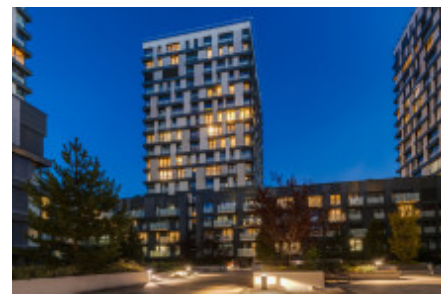

Аренда квартиры 2+kk, 60 m2 - Olšanská, Žižkov

ID	36450	Предложение	Аренда
Группа	2+kk	Меблированная	Меблированная
Локация	Olšanská	Форма собственности	Частная
Общая площадь	60 m ²	Этаж	1 - Этаж
Город	Прага	Район	Žižkov
Городская часть	Žižkov	Статус	Реализовано