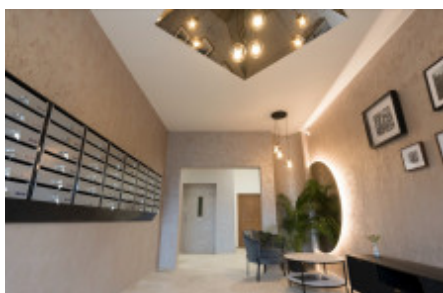

Продажа квартиры 1+kk, 21 m² - Prosecká, Prosek

ID
Предложение
Группа
Меблированная
Локация
Форма собственности
Общая площадь
Город
Район
Городская часть

[36447](#)
Продажа
1+kk
Не меблированная
Prosecká
Частная
21 m²
[Прага](#)
[Prosek](#)
[Libeň](#)