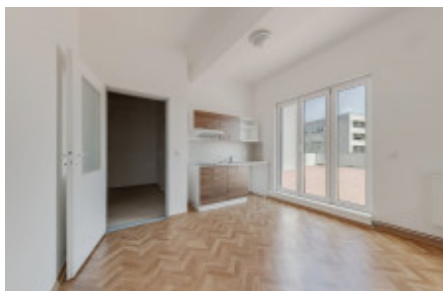

## Аренда квартиры 1+kk, 22 m<sup>2</sup> - Slovanského bratrství, Pelhřimov

ID	<a href="#">36442</a>	Предложение	Аренда
Группа	1+kk	Меблированная	Частично меблированная
Локация	Slovanského bratrství	Форма собственности	Частная
Общая площадь	22 m <sup>2</sup>	Этаж	5 - Этаж
Город	<a href="#">Pelhřimov</a>	Район	<a href="#">Pelhřimov</a>
Городская часть	<a href="#">Pelhřimov</a>	Статус	Реализовано