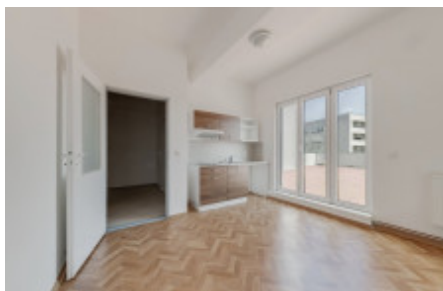

Аренда квартиры 1+kk, 22 m² - Slovanského bratrství, Pelhřimov

| | | | |
|-----------------|---------------------------|---------------------|---------------------------|
| ID | 36442 | Предложение | Аренда |
| Группа | 1+kk | Меблированная | Частично меблированная |
| Локация | Slovanského bratrství | Форма собственности | Частная |
| Общая площадь | 22 m ² | Этаж | 5 - Этаж |
| Город | Pelhřimov | Район | Pelhřimov |
| Городская часть | Pelhřimov | Статус | Реализовано |