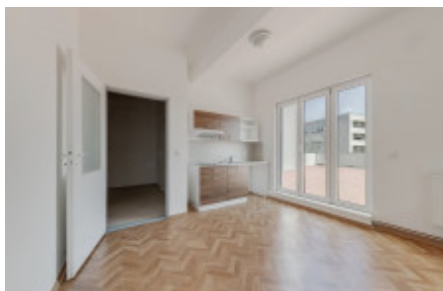

Аренда квартиры 1+kk, 22 m² - Slovanského bratrství, Pelhřimov

ID	36442	Предложение	Аренда
Группа	1+kk	Меблированная	Частично меблированная
Локация	Slovanského bratrství	Форма собственности	Частная
Общая площадь	22 m ²	Этаж	5 - Этаж
Город	Pelhřimov	Район	Pelhřimov
Городская часть	Pelhřimov	Статус	Реализовано