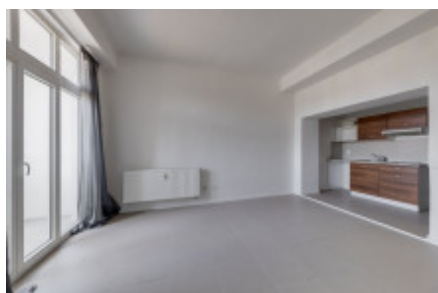

Аренда квартиры 1+kk, 26 m² - Slovanského bratrství, Pelhřimov

ID	36441	Предложение	Аренда
Группа	1+kk	Меблированная	Частично меблированная
Локация	Slovanského bratrství	Форма собственности	Частная
Общая площадь	26 m ²	Балкон	Балкон
Этаж	5 - Этаж	Город	Pelhřimov
Район	Pelhřimov	Городская часть	Pelhřimov
Статус	Реализовано		