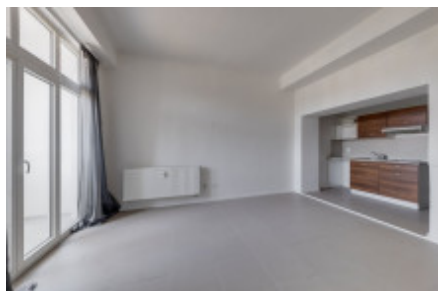

Аренда квартиры 1+kk, 26 m² - Slovanského bratrství, Pelhřimov

ID	36441	Предложение	Аренда
Группа	1+kk	Меблированная	Частично меблированная
Локация	Slovanského bratrství	Форма собственности	Частная
Общая площадь	26 m ²	Балкон	Балкон
Этаж	5 - Этаж	Город	Pelhřimov
Район	Pelhřimov	Городская часть	Pelhřimov
Статус	Реализовано		