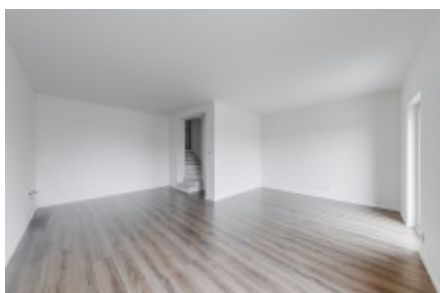

Продажа дома семейный, 125 m2 - V. Poláka, Stehelčeves

ID	36440	Предложение	Продажа
Группа	Семейный	Меблированная	Не меблированная
Локация	V. Poláka	Общая площадь	125 m ²
Этаж	0 - Этаж	Город	Stehelčeves
Район	Stehelčeves	Городская часть	Stehelčeves
Статус	Реализовано		