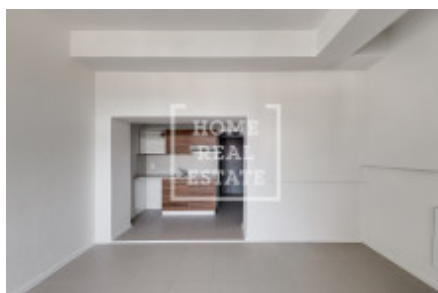

Аренда квартиры 1+kk, 24 m² - Slovanského bratrství, Pelhřimov

ID	36428	Предложение	Аренда
Группа	1+kk	Меблированная	Частично меблированная
Локация	Slovanského bratrství	Форма собственности	Частная
Общая площадь	24 m ²	Этаж	1 - Этаж
Город	Pelhřimov	Район	Pelhřimov
Городская часть	Pelhřimov	Статус	Реализовано