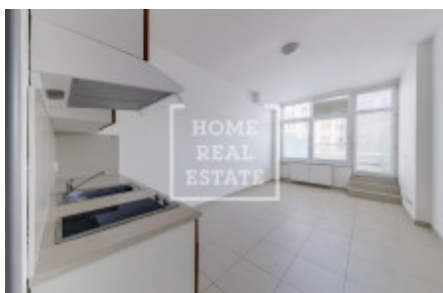

## Аренда квартиры 1+kk, 24 m<sup>2</sup> - Slovanského bratrství, Pelhřimov

ID	<a href="#">36428</a>	Предложение	Аренда
Группа	1+kk	Меблированная	Частично меблированная
Локация	Slovanského bratrství	Форма собственности	Частная
Общая площадь	24 m <sup>2</sup>	Этаж	1 - Этаж
Город	<a href="#">Pelhřimov</a>	Район	<a href="#">Pelhřimov</a>
Городская часть	<a href="#">Pelhřimov</a>	Статус	Реализовано