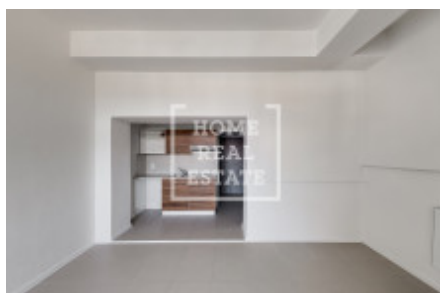

Аренда квартиры 1+kk, 24 m² - Slovanského bratrství, Pelhřimov

ID	36428	Предложение	Аренда
Группа	1+kk	Меблированная	Частично меблированная
Локация	Slovanského bratrství	Форма собственности	Частная
Общая площадь	24 m ²	Этаж	1 - Этаж
Город	Pelhřimov	Район	Pelhřimov
Городская часть	Pelhřimov	Статус	Реализовано