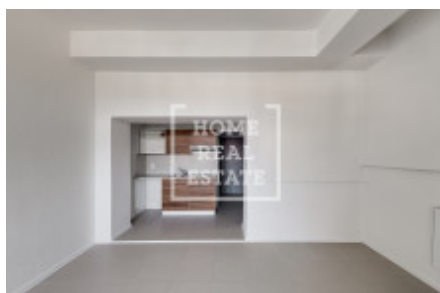

## Аренда квартиры 1+kk, 24 m<sup>2</sup> - Slovanského bratrství, Pelhřimov

ID	<a href="#">36428</a>	Предложение	Аренда
Группа	1+kk	Меблированная	Частично меблированная
Локация	Slovanského bratrství	Форма собственности	Частная
Общая площадь	24 m <sup>2</sup>	Этаж	1 - Этаж
Город	<a href="#">Pelhřimov</a>	Район	<a href="#">Pelhřimov</a>
Городская часть	<a href="#">Pelhřimov</a>	Статус	Реализовано