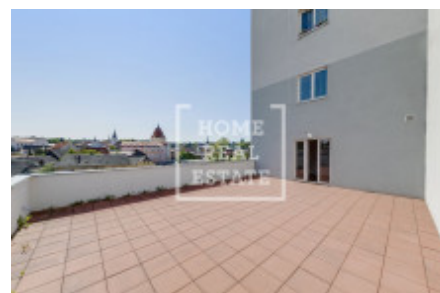

## Аренда квартиры 1+kk, 24 m<sup>2</sup> - Slovanského bratrství, Pelhřimov

ID	<a href="#">36428</a>	Предложение	Аренда
Группа	1+kk	Меблированная	Частично меблированная
Локация	Slovanského bratrství	Форма собственности	Частная
Общая площадь	24 m <sup>2</sup>	Этаж	1 - Этаж
Город	<a href="#">Pelhřimov</a>	Район	<a href="#">Pelhřimov</a>
Городская часть	<a href="#">Pelhřimov</a>	Статус	Реализовано