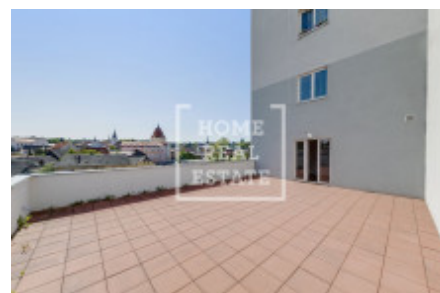

Аренда квартиры 1+kk, 24 m² - Slovanského bratrství, Pelhřimov

ID	36428	Предложение	Аренда
Группа	1+kk	Меблированная	Частично меблированная
Локация	Slovanského bratrství	Форма собственности	Частная
Общая площадь	24 m ²	Этаж	1 - Этаж
Город	Pelhřimov	Район	Pelhřimov
Городская часть	Pelhřimov	Статус	Реализовано