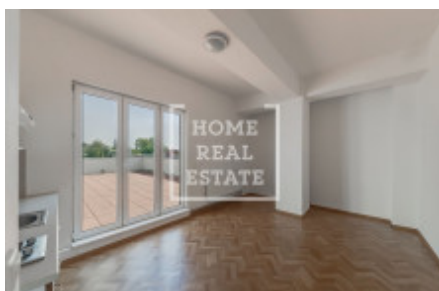

## Аренда квартиры 1+kk, 23 m<sup>2</sup> - Slovanského bratrství, Pelhřimov

ID	<a href="#">36427</a>	Предложение	Аренда
Группа	1+kk	Меблированная	Частично меблированная
Локация	Slovanského bratrství	Форма собственности	Частная
Общая площадь	23 m <sup>2</sup>	Балкон	Балкон
Этаж	2 - Этаж	Город	<a href="#">Pelhřimov</a>
Район	<a href="#">Pelhřimov</a>	Городская часть	<a href="#">Pelhřimov</a>
Статус	Реализовано		