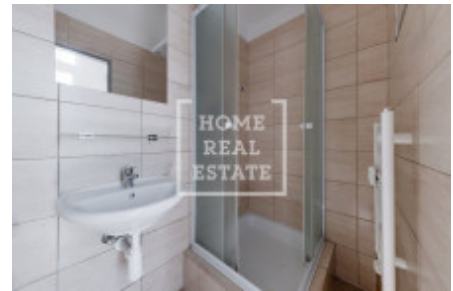

Аренда квартиры 1+kk, 30 m² - Slovanského bratrství, Pelhřimov

| | | | |
|---------------|---------------------------|---------------------|---------------------------|
| ID | 36426 | Предложение | Аренда |
| Группа | 1+kk | Меблированная | Частично меблированная |
| Локация | Slovanského bratrství | Форма собственности | Частная |
| Общая площадь | 30 m ² | Балкон | Балкон |
| Этаж | 5 - Этаж | Город | Pelhřimov |
| Район | Pelhřimov | Городская часть | Pelhřimov |
| Статус | Реализовано | | |