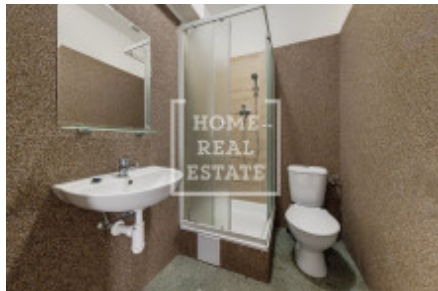

## Аренда квартиры 1+kk, 30 m<sup>2</sup> - Slovanského bratrství, Pelhřimov

ID	<a href="#">36426</a>	Предложение	Аренда
Группа	1+kk	Меблированная	Частично меблированная
Локация	Slovanského bratrství	Форма собственности	Частная
Общая площадь	30 m <sup>2</sup>	Балкон	Балкон
Этаж	5 - Этаж	Город	<a href="#">Pelhřimov</a>
Район	<a href="#">Pelhřimov</a>	Городская часть	<a href="#">Pelhřimov</a>
Статус	Реализовано		