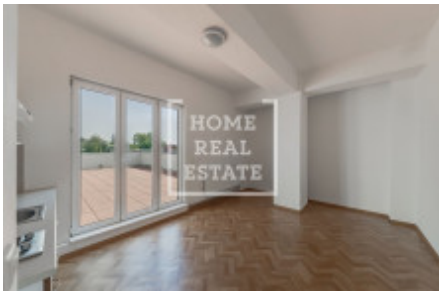

## Аренда квартиры 1+kk, 30 m<sup>2</sup> - Slovanského bratrství, Pelhřimov

ID	<a href="#">36426</a>	Предложение	Аренда
Группа	1+kk	Меблированная	Частично меблированная
Локация	Slovanského bratrství	Форма собственности	Частная
Общая площадь	30 m <sup>2</sup>	Балкон	Балкон
Этаж	5 - Этаж	Город	<a href="#">Pelhřimov</a>
Район	<a href="#">Pelhřimov</a>	Городская часть	<a href="#">Pelhřimov</a>
Статус	Реализовано		