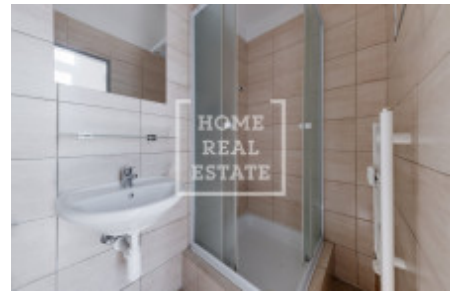

## Аренда квартиры 1+kk, 30 m<sup>2</sup> - Slovanského bratrství, Pelhřimov

ID	<a href="#">36426</a>	Предложение	Аренда
Группа	1+kk	Меблированная	Частично меблированная
Локация	Slovanského bratrství	Форма собственности	Частная
Общая площадь	30 m <sup>2</sup>	Балкон	Балкон
Этаж	5 - Этаж	Город	<a href="#">Pelhřimov</a>
Район	<a href="#">Pelhřimov</a>	Городская часть	<a href="#">Pelhřimov</a>
Статус	Реализовано		