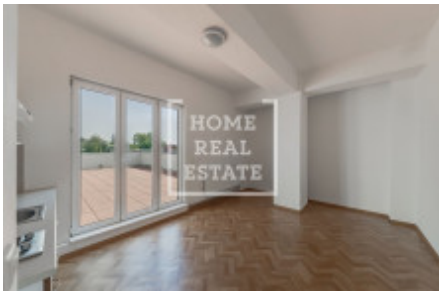

Аренда квартиры 1+kk, 30 m² - Slovanského bratrství, Pelhřimov

| | | | |
|---------------|---------------------------|---------------------|---------------------------|
| ID | 36426 | Предложение | Аренда |
| Группа | 1+kk | Меблированная | Частично меблированная |
| Локация | Slovanského bratrství | Форма собственности | Частная |
| Общая площадь | 30 m ² | Балкон | Балкон |
| Этаж | 5 - Этаж | Город | Pelhřimov |
| Район | Pelhřimov | Городская часть | Pelhřimov |
| Статус | Реализовано | | |