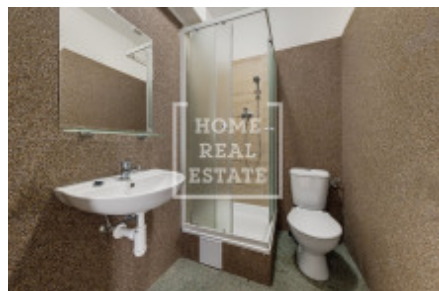

## Аренда квартиры 1+kk, 30 m<sup>2</sup> - Slovanského bratrství, Pelhřimov

ID	<a href="#">36426</a>	Предложение	Аренда
Группа	1+kk	Меблированная	Частично меблированная
Локация	Slovanského bratrství	Форма собственности	Частная
Общая площадь	30 m <sup>2</sup>	Балкон	Балкон
Этаж	5 - Этаж	Город	<a href="#">Pelhřimov</a>
Район	<a href="#">Pelhřimov</a>	Городская часть	<a href="#">Pelhřimov</a>
Статус	Реализовано		