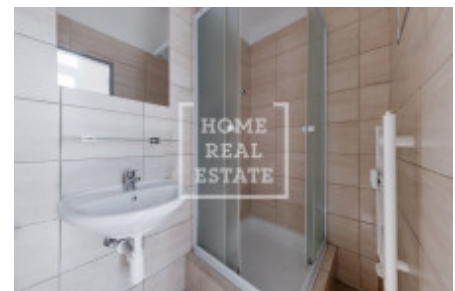

## Аренда квартиры 1+kk, 30 m<sup>2</sup> - Slovanského bratrství, Pelhřimov

ID	<a href="#">36426</a>	Предложение	Аренда
Группа	1+kk	Меблированная	Частично меблированная
Локация	Slovanského bratrství	Форма собственности	Частная
Общая площадь	30 m <sup>2</sup>	Балкон	Балкон
Этаж	5 - Этаж	Город	<a href="#">Pelhřimov</a>
Район	<a href="#">Pelhřimov</a>	Городская часть	<a href="#">Pelhřimov</a>
Статус	Реализовано		