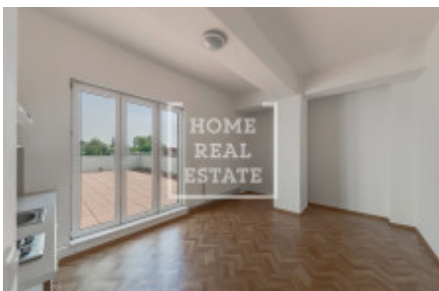

## Аренда квартиры 1+kk, 30 m<sup>2</sup> - Slovanského bratrství, Pelhřimov

ID	<a href="#">36426</a>	Предложение	Аренда
Группа	1+kk	Меблированная	Частично меблированная
Локация	Slovanského bratrství	Форма собственности	Частная
Общая площадь	30 m <sup>2</sup>	Балкон	Балкон
Этаж	5 - Этаж	Город	<a href="#">Pelhřimov</a>
Район	<a href="#">Pelhřimov</a>	Городская часть	<a href="#">Pelhřimov</a>
Статус	Реализовано		