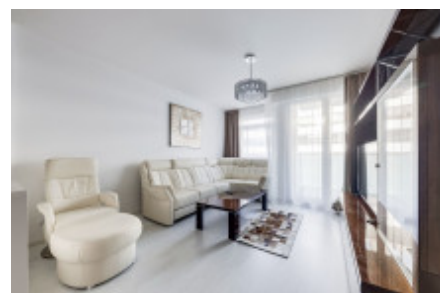

HOME
REAL
ESTATE

Аренда квартиры 3+kk, 100 m² - Petržilkova, Stodůlky

ID	36423	Предложение	Аренда
Группа	3+kk	Меблированная	Меблированная
Локация	Petržilkova	Форма собственности	Частная
Общая площадь	100 m²	Балкон	Балкон
Этаж	4 - Этаж	Город	Прага
Район	Stodůlky	Городская часть	Stodůlky
Статус	Реализовано