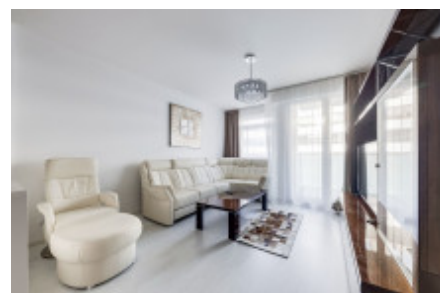

HOME
REAL
ESTATE

Аренда квартиры 3+kk, 100 m² - Petržilkova, Stodůlky

ID	36423	Предложение	Аренда
Группа	3+kk	Меблированная	Меблированная
Локация	Petržilkova	Форма собственности	Частная
Общая площадь	100 m ²	Балкон	Балкон
Этаж	4 - Этаж	Город	Прага
Район	Stodůlky	Городская часть	Stodůlky
Статус	Реализовано		