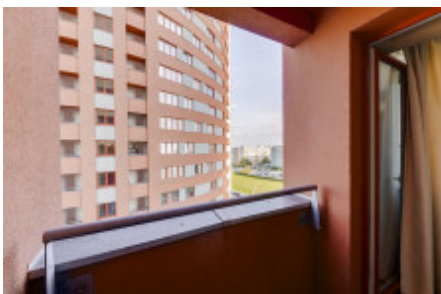

Продажа квартиры 1+kk, 38 m² - Tumačovská, Stodůlky

ID	36422	Предложение	Продажа
Группа	1+kk	Меблированная	Меблированная
Локация	Tumačovská	Форма собственности	Частная
Общая площадь	38 m ²	Балкон	Балкон
Этаж	6 - Этаж	Город	Прага
Район	Stodůlky	Городская часть	Stodůlky
Статус	Реализовано		