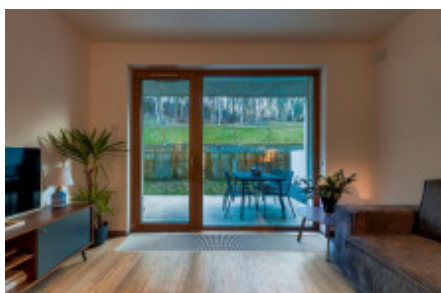

Аренда квартиры 2+kk, 70 m² - Naskové, Košíře

ID	36421	Предложение	Аренда
Группа	2+kk	Меблированная	Меблированная
Локация	Naskové	Форма собственности	Частная
Общая площадь	70 m ²	Балкон	Балкон
Этаж	1 - Этаж	Город	Прага
Район	Košíře	Городская часть	Košíře
Статус	Реализовано		