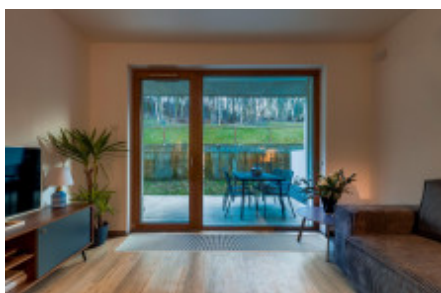

## Аренда квартиры 2+kk, 70 m2 - Naskové, Košíře

ID	<a href="#">36421</a>	Предложение	Аренда
Группа	2+kk	Меблированная	Меблированная
Локация	Naskové	Форма собственности	Частная
Общая площадь	70 m <sup>2</sup>	Балкон	Балкон
Этаж	1 - Этаж	Город	<a href="#">Прага</a>
Район	<a href="#">Košíře</a>	Городская часть	<a href="#">Košíře</a>
Статус	Реализовано		