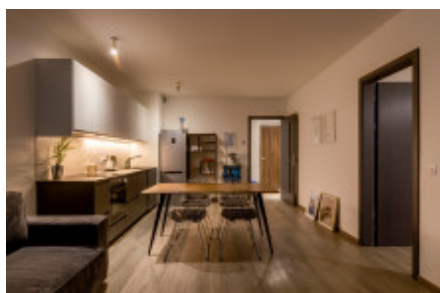

## Аренда квартиры 2+kk, 70 m<sup>2</sup> - Naskové, Košíře

ID	<a href="#">36421</a>	Предложение	Аренда
Группа	2+kk	Меблированная	Меблированная
Локация	Naskové	Форма собственности	Частная
Общая площадь	70 m <sup>2</sup>	Балкон	Балкон
Этаж	1 - Этаж	Город	<a href="#">Прага</a>
Район	<a href="#">Košíře</a>	Городская часть	<a href="#">Košíře</a>
Статус	Реализовано		