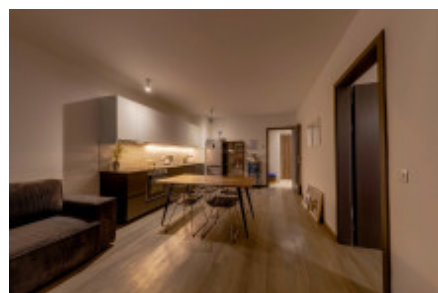

## Аренда квартиры 2+kk, 70 m<sup>2</sup> - Naskové, Košíře

ID	<a href="#">36421</a>	Предложение	Аренда
Группа	2+kk	Меблированная	Меблированная
Локация	Naskové	Форма собственности	Частная
Общая площадь	70 m <sup>2</sup>	Балкон	Балкон
Этаж	1 - Этаж	Город	<a href="#">Прага</a>
Район	<a href="#">Košíře</a>	Городская часть	<a href="#">Košíře</a>
Статус	Реализовано		