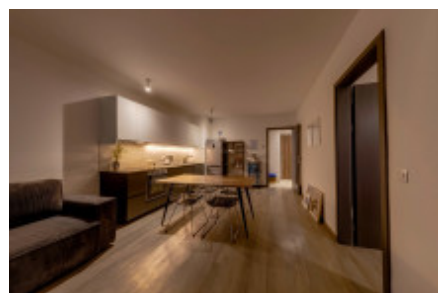

## Аренда квартиры 2+kk, 70 m2 - Naskové, Košíře

ID	<a href="#">36421</a>	Предложение	Аренда
Группа	2+kk	Меблированная	Меблированная
Локация	Naskové	Форма собственности	Частная
Общая площадь	70 m <sup>2</sup>	Балкон	Балкон
Этаж	1 - Этаж	Город	<a href="#">Прага</a>
Район	<a href="#">Košíře</a>	Городская часть	<a href="#">Košíře</a>
Статус	Реализовано		