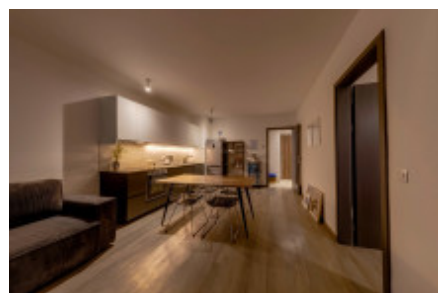

Аренда квартиры 2+kk, 70 m² - Naskové, Košíře

ID	36421	Предложение	Аренда
Группа	2+kk	Меблированная	Меблированная
Локация	Naskové	Форма собственности	Частная
Общая площадь	70 m ²	Балкон	Балкон
Этаж	1 - Этаж	Город	Прага
Район	Košíře	Городская часть	Košíře
Статус	Реализовано		