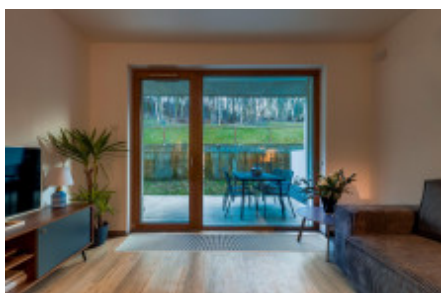

## Аренда квартиры 2+kk, 70 m<sup>2</sup> - Naskové, Košíře

ID	<a href="#">36421</a>	Предложение	Аренда
Группа	2+kk	Меблированная	Меблированная
Локация	Naskové	Форма собственности	Частная
Общая площадь	70 m <sup>2</sup>	Балкон	Балкон
Этаж	1 - Этаж	Город	<a href="#">Прага</a>
Район	<a href="#">Košíře</a>	Городская часть	<a href="#">Košíře</a>
Статус	Реализовано		