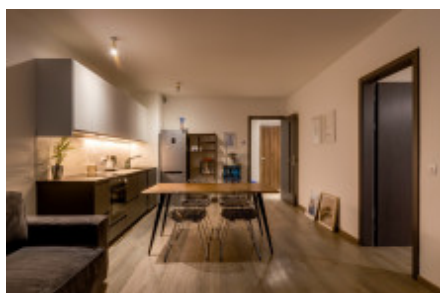

Аренда квартиры 2+kk, 70 m² - Naskové, Košíře

ID	36421	Предложение	Аренда
Группа	2+kk	Меблированная	Меблированная
Локация	Naskové	Форма собственности	Частная
Общая площадь	70 m ²	Балкон	Балкон
Этаж	1 - Этаж	Город	Прага
Район	Košíře	Городская часть	Košíře
Статус	Реализовано		