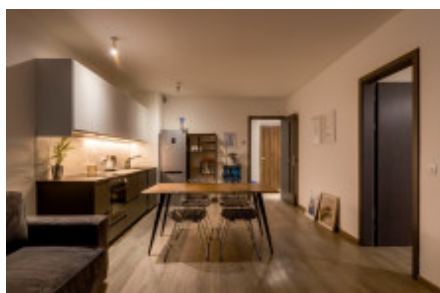

## Аренда квартиры 2+kk, 70 m2 - Naskové, Košíře

ID	<a href="#">36421</a>	Предложение	Аренда
Группа	2+kk	Меблированная	Меблированная
Локация	Naskové	Форма собственности	Частная
Общая площадь	70 m <sup>2</sup>	Балкон	Балкон
Этаж	1 - Этаж	Город	<a href="#">Прага</a>
Район	<a href="#">Košíře</a>	Городская часть	<a href="#">Košíře</a>
Статус	Реализовано		