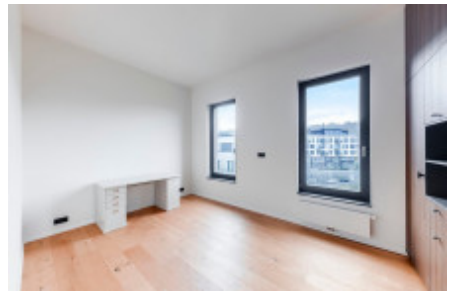

## Аренда коммерческой недвижимости офисы, 71 m<sup>2</sup> - Grafická, Smíchov

ID	<a href="#">36417</a>	Предложение	Аренда
Группа	Офисы	Локация	Grafická
Общая площадь	71 m <sup>2</sup>	Этаж	7 - Этаж
Город	<a href="#">Прага</a>	Район	<a href="#">Smíchov</a>
Городская часть	<a href="#">Smíchov</a>	Статус	Реализовано