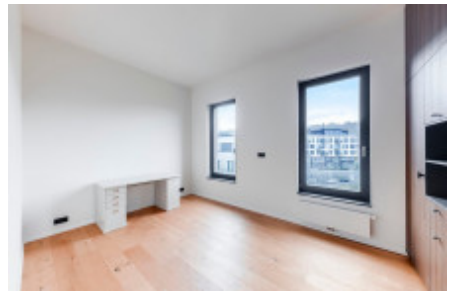

Аренда коммерческой недвижимости офисы, 71 m² - Grafická, Smíchov

| | | | |
|-----------------|-------------------------|-------------|-------------------------|
| ID | 36417 | Предложение | Аренда |
| Группа | Офисы | Локация | Grafická |
| Общая площадь | 71 m ² | Этаж | 7 - Этаж |
| Город | Прага | Район | Smíchov |
| Городская часть | Smíchov | Статус | Реализовано |