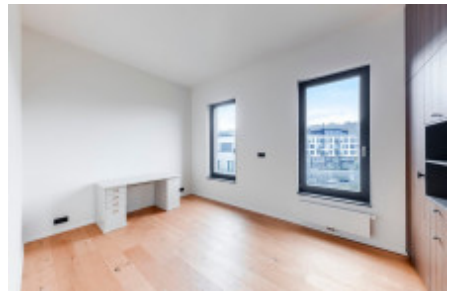

Аренда коммерческой недвижимости офисы, 71 m² - Grafická, Smíchov

ID	36417	Предложение	Аренда
Группа	Офисы	Локация	Grafická
Общая площадь	71 m ²	Этаж	7 - Этаж
Город	Прага	Район	Smíchov
Городская часть	Smíchov	Статус	Реализовано