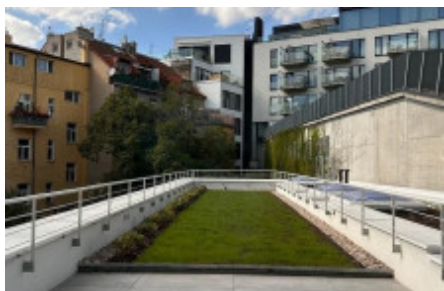

## Аренда квартиры 4+kk, 140 m<sup>2</sup> - Grafická, Smíchov

ID	<a href="#">36416</a>	Предложение	Аренда
Группа	4+kk	Меблированная	Меблированная
Локация	Grafická	Форма собственности	Частная
Общая площадь	140 m <sup>2</sup>	Балкон	Балкон
Этаж	4 - Этаж	Город	<a href="#">Прага</a>
Район	<a href="#">Smíchov</a>	Городская часть	<a href="#">Smíchov</a>
Статус	Реализовано		