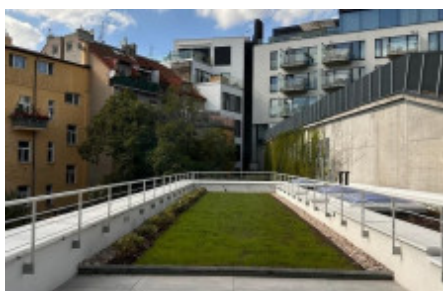

Аренда квартиры 4+kk, 140 m² - Grafická, Smíchov

ID	36416	Предложение	Аренда
Группа	4+kk	Меблированная	Меблированная
Локация	Grafická	Форма собственности	Частная
Общая площадь	140 m ²	Балкон	Балкон
Этаж	4 - Этаж	Город	Прага
Район	Smíchov	Городская часть	Smíchov
Статус	Реализовано		