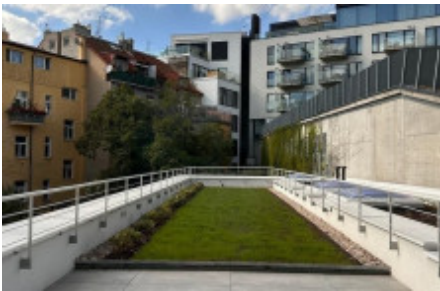

Аренда квартиры 4+kk, 140 m² - Grafická, Smíchov

ID	36416	Предложение	Аренда
Группа	4+kk	Меблированная	Меблированная
Локация	Grafická	Форма собственности	Частная
Общая площадь	140 m ²	Балкон	Балкон
Этаж	4 - Этаж	Город	Прага
Район	Smíchov	Городская часть	Smíchov
Статус	Реализовано		