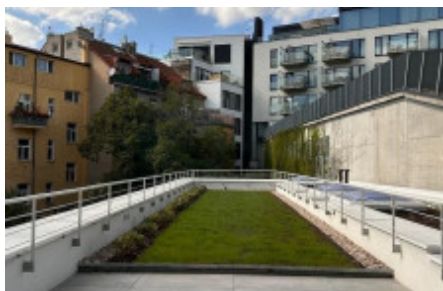

Аренда квартиры 4+kk, 140 m² - Grafická, Smíchov

ID	36416	Предложение	Аренда
Группа	4+kk	Меблированная	Меблированная
Локация	Grafická	Форма собственности	Частная
Общая площадь	140 m ²	Балкон	Балкон
Этаж	4 - Этаж	Город	Прага
Район	Smíchov	Городская часть	Smíchov
Статус	Реализовано		