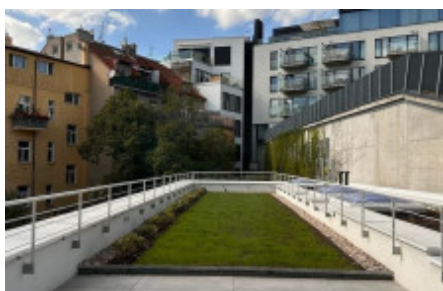

## Аренда квартиры 4+kk, 140 m<sup>2</sup> - Grafická, Smíchov

ID	<a href="#">36416</a>	Предложение	Аренда
Группа	4+kk	Меблированная	Меблированная
Локация	Grafická	Форма собственности	Частная
Общая площадь	140 m <sup>2</sup>	Балкон	Балкон
Этаж	4 - Этаж	Город	<a href="#">Прага</a>
Район	<a href="#">Smíchov</a>	Городская часть	<a href="#">Smíchov</a>
Статус	Реализовано		