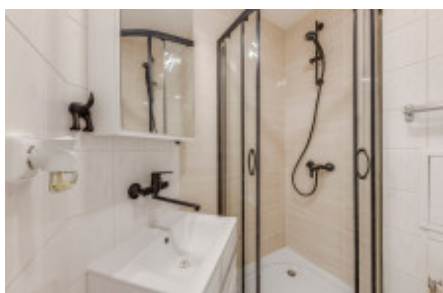

## Аренда квартиры 1+kk, 15 m2 - Prosecká, Prosek

ID	<a href="#">36415</a>	Предложение	Аренда
Группа	1+kk	Меблированная	Меблированная
Локация	Prosecká	Форма собственности	Частная
Общая площадь	15 m <sup>2</sup>	Этаж	2 - Этаж
Город	<a href="#">Прага</a>	Район	<a href="#">Prosek</a>
Городская часть	<a href="#">Libeň</a>	Статус	Реализовано