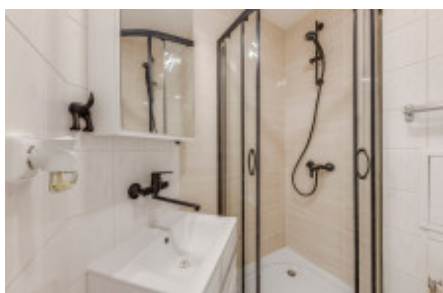

Аренда квартиры 1+kk, 15 m² - Prosecká, Prosek

| | | | |
|-----------------|-----------------------|---------------------|------------------------|
| ID | 36415 | Предложение | Аренда |
| Группа | 1+kk | Меблированная | Меблированная |
| Локация | Prosecká | Форма собственности | Частная |
| Общая площадь | 15 m ² | Этаж | 2 - Этаж |
| Город | Прага | Район | Prosek |
| Городская часть | Libeň | Статус | Реализовано |