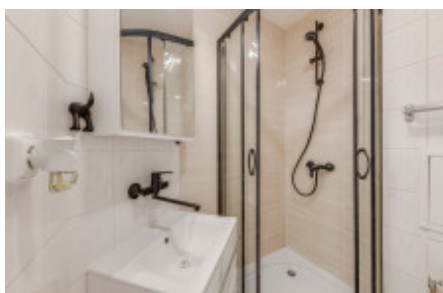

## Аренда квартиры 1+kk, 15 m<sup>2</sup> - Prosecká, Prosek

ID	<a href="#">36415</a>	Предложение	Аренда
Группа	1+kk	Меблированная	Меблированная
Локация	Prosecká	Форма собственности	Частная
Общая площадь	15 m <sup>2</sup>	Этаж	2 - Этаж
Город	<a href="#">Прага</a>	Район	<a href="#">Prosek</a>
Городская часть	<a href="#">Libeň</a>	Статус	Реализовано