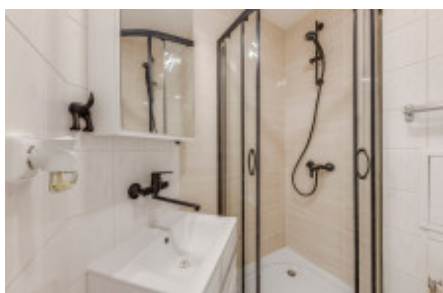

Аренда квартиры 1+kk, 15 m² - Prosecká, Prosek

ID	36415	Предложение	Аренда
Группа	1+kk	Меблированная	Меблированная
Локация	Prosecká	Форма собственности	Частная
Общая площадь	15 m ²	Этаж	2 - Этаж
Город	Прага	Район	Prosek
Городская часть	Libeň	Статус	Реализовано