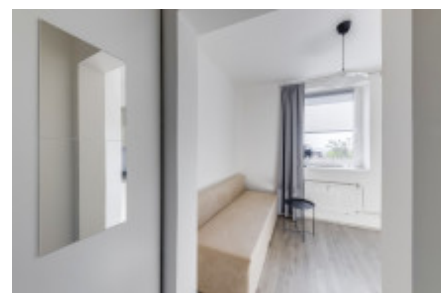

Аренда квартиры 1+kk, 15 m² - Prosecká, Prosek

| | | | |
|-----------------|-----------------------|---------------------|------------------------|
| ID | 36415 | Предложение | Аренда |
| Группа | 1+kk | Меблированная | Меблированная |
| Локация | Prosecká | Форма собственности | Частная |
| Общая площадь | 15 m ² | Этаж | 2 - Этаж |
| Город | Прага | Район | Prosek |
| Городская часть | Libeň | Статус | Реализовано |