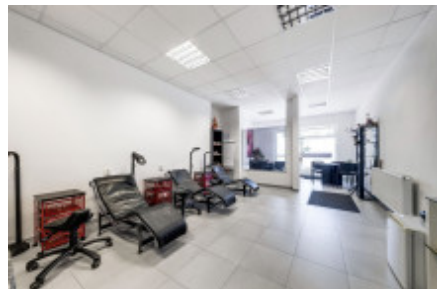

HOME
REAL
ESTATE

Продажа коммерческой недвижимости коммерческое помещение, 57 m² - Tvrdonická, Zličín

ID	36412	Предложение	Продажа
Группа	Коммерческое помещение	Меблированная	Частично меблированная
Локация	Tvrdonická	Общая площадь	57 m ²
Этаж	0 - Этаж	Город	Прага
Район	Zličín	Городская часть	Zličín
Статус	Реализовано		