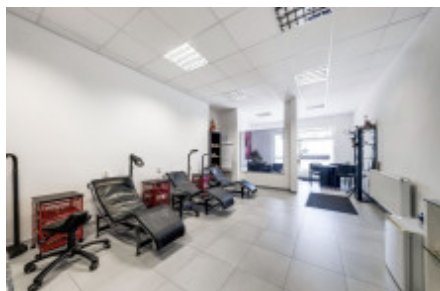

Продажа коммерческой недвижимости коммерческое помещение, 57 m² - Tvrdonická, Zličín

ID	36412	Предложение	Продажа
Группа	Коммерческое помещение	Меблированная	Частично меблированная
Локация	Tvrdonická	Общая площадь	57 m ²
Этаж	0 - Этаж	Город	Прага
Район	Zličín	Городская часть	Zličín
Статус	Реализовано		