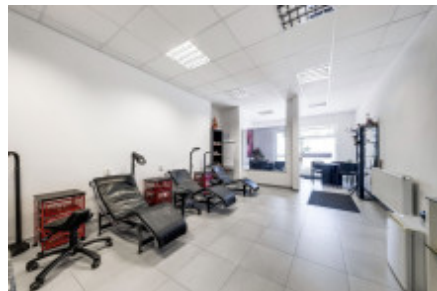

HOME
REAL
ESTATE

Продажа коммерческой недвижимости коммерческое помещение, 57 m² - Tvrdonická, Zličín

ID	36412	Предложение	Продажа
Группа	Коммерческое помещение	Меблированная	Частично меблированная
Локация	Tvrdonická	Общая площадь	57 m ²
Этаж	0 - Этаж	Город	Прага
Район	Zličín	Городская часть	Zličín
Статус	Реализовано		