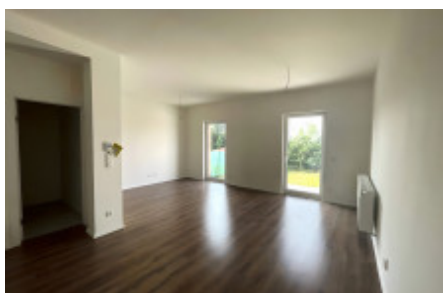

HOME
REAL
ESTATE

Продажа дома семейный, 125 m² - V. Poláka, Stehelčevy

ID	36397	Предложение	Продажа
Группа	Семейный	Меблированная	Не меблированная
Локация	V. Poláka	Общая площадь	125 m ²
Этаж	0 - Этаж	Город	Stehelčevy
Район	Stehelčevy	Городская часть	Stehelčevy
Статус	Реализовано		