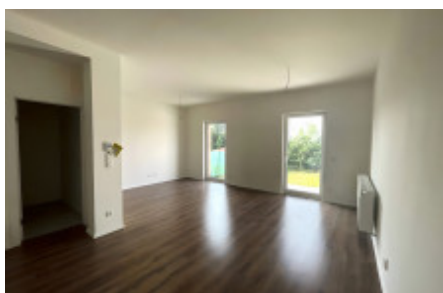

HOME
REAL
ESTATE

Продажа дома семейный, 125 m2 - V. Poláka, Stehelčevy

ID	36397	Предложение	Продажа
Группа	Семейный	Меблированная	Не меблированная
Локация	V. Poláka	Общая площадь	125 m ²
Этаж	0 - Этаж	Город	Stehelčevy
Район	Stehelčevy	Городская часть	Stehelčevy
Статус	Реализовано		