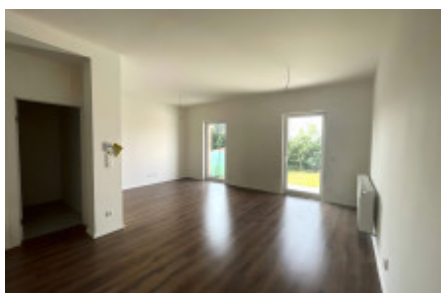

HOME
REAL
ESTATE

Продажа дома семейный, 125 m² - V. Poláka, Stehelčevy

ID	36397	Предложение	Продажа
Группа	Семейный	Меблированная	Не меблированная
Локация	V. Poláka	Общая площадь	125 m ²
Этаж	0 - Этаж	Город	Stehelčevy
Район	Stehelčevy	Городская часть	Stehelčevy
Статус	Реализовано		