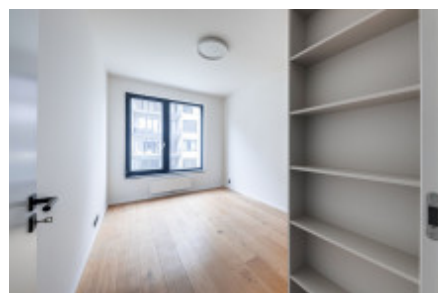

Аренда квартиры 3+kk, 78 m² - Grafická, Smíchov

ID	36380	Предложение	Аренда
Группа	3+kk	Меблированная	Частично меблированная
Локация	Grafická	Форма собственности	Частная
Общая площадь	78 m ²	Балкон	Балкон
Этаж	2 - Этаж	Город	Прага
Район	Smíchov	Городская часть	Smíchov
Статус	Реализовано		