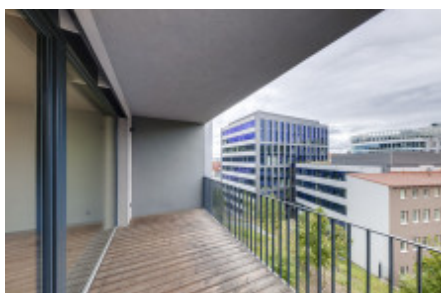

Аренда квартиры 3+kk, 78 m² - Grafická, Smíchov

ID	36380	Предложение	Аренда
Группа	3+kk	Меблированная	Частично меблированная
Локация	Grafická	Форма собственности	Частная
Общая площадь	78 m ²	Балкон	Балкон
Этаж	2 - Этаж	Город	Прага
Район	Smíchov	Городская часть	Smíchov
Статус	Реализовано		