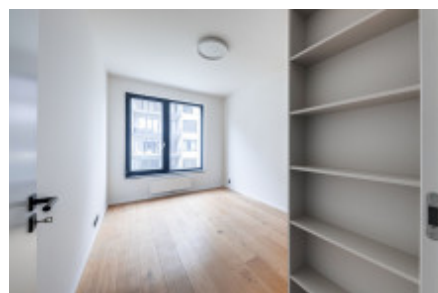

## Аренда квартиры 3+kk, 78 m<sup>2</sup> - Grafická, Smíchov

ID	<a href="#">36380</a>	Предложение	Аренда
Группа	3+kk	Меблированная	Частично меблированная
Локация	Grafická	Форма собственности	Частная
Общая площадь	78 m <sup>2</sup>	Балкон	Балкон
Этаж	2 - Этаж	Город	<a href="#">Прага</a>
Район	<a href="#">Smíchov</a>	Городская часть	<a href="#">Smíchov</a>
Статус	Реализовано		