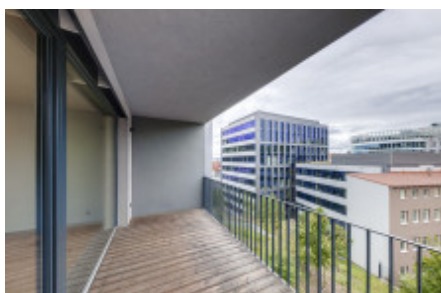

## Аренда квартиры 3+kk, 78 m<sup>2</sup> - Grafická, Smíchov

ID	<a href="#">36380</a>	Предложение	Аренда
Группа	3+kk	Меблированная	Частично меблированная
Локация	Grafická	Форма собственности	Частная
Общая площадь	78 m <sup>2</sup>	Балкон	Балкон
Этаж	2 - Этаж	Город	<a href="#">Прага</a>
Район	<a href="#">Smíchov</a>	Городская часть	<a href="#">Smíchov</a>
Статус	Реализовано		