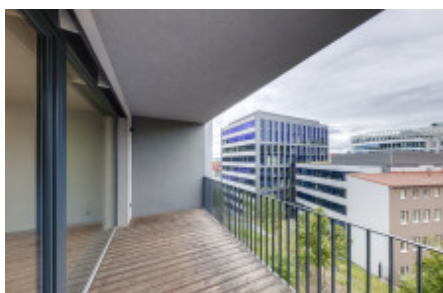

Аренда квартиры 3+kk, 78 m² - Grafická, Smíchov

ID	36380	Предложение	Аренда
Группа	3+kk	Меблированная	Частично меблированная
Локация	Grafická	Форма собственности	Частная
Общая площадь	78 m ²	Балкон	Балкон
Этаж	2 - Этаж	Город	Прага
Район	Smíchov	Городская часть	Smíchov
Статус	Реализовано		