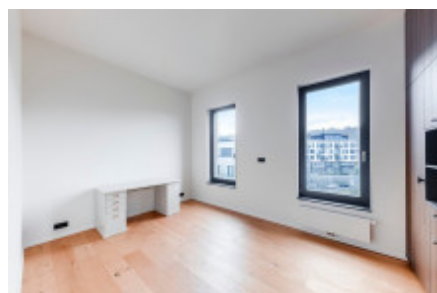

## Аренда квартиры 2+kk, 71 m<sup>2</sup> - Grafická, Smíchov

ID	<a href="#">36379</a>	Предложение	Аренда
Группа	2+kk	Меблированная	Частично меблированная
Локация	Grafická	Форма собственности	Частная
Общая площадь	71 m <sup>2</sup>	Балкон	Балкон
Этаж	7 - Этаж	Город	<a href="#">Прага</a>
Район	<a href="#">Smíchov</a>	Городская часть	<a href="#">Smíchov</a>
Статус	Реализовано		