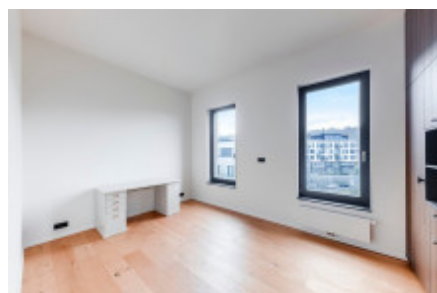

Аренда квартиры 2+kk, 71 m² - Grafická, Smíchov

ID	36379	Предложение	Аренда
Группа	2+kk	Меблированная	Частично меблированная
Локация	Grafická	Форма собственности	Частная
Общая площадь	71 m ²	Балкон	Балкон
Этаж	7 - Этаж	Город	Прага
Район	Smíchov	Городская часть	Smíchov
Статус	Реализовано		